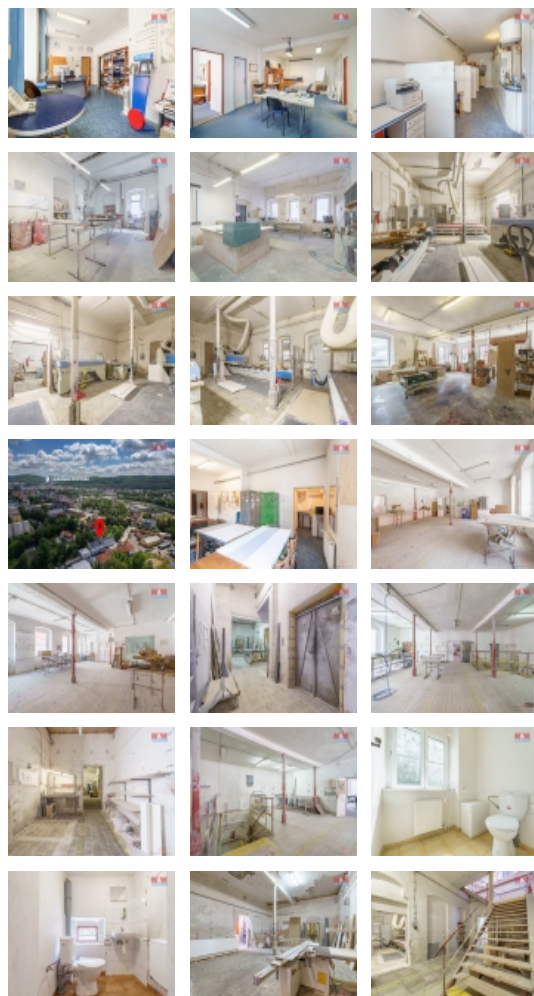

Informace o nemovitosti

Číslo podlaží v domě	1
Počet podlaží objektu	4
Druh objektu	cihlová
Stav objektu	dobrý
Vlastnictví	osobní
Umístění objektu	centrum
Topení	Lokální - tuhá paliva Solární kolektory