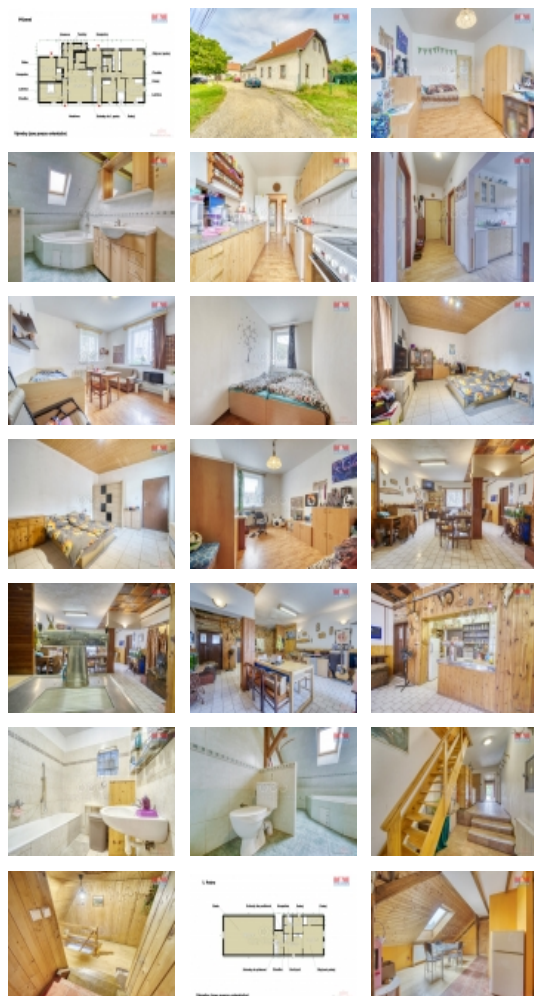

Prodej řadového RD, 225 m², Sirá (okres Rokycany)

M&M reality holding, a.s.

Prodej rodinného domu, 225 m², Sirá

ČÍSLO ZAKÁZKY: 883760 TYP ZAKÁZKY: prodej

LOKALITA: Sirá (okres Rokycany), Sirá

Prodej rodinného domu, 225 m², Sirá

Nabízíme k prodeji prostorný rodinný dům v klidné části obce Sirá. Nemovitost se nachází na pozemku o rozloze 985 m². Dům je v dobrém stavu a nabízí celkem 10 místností rozdělených do dvou nadzemních podlaží. Celková užitná plocha činí 225 m², což poskytuje dostatek prostoru pro vícečlennou rodinu i pro případné hosty. Za domem je pergola, která umožňuje příjemné posezení s výhledem do okolí. Potenciál domu je opravdu veliký, v přízemí se nachází místnost s výčepem, kuchyňkou a WC, a pro nové majitele se naskytá možnost podnikání. Dům má celkem tři WC a dvě koupelny. Díky svému umístění v klidné části obce nabízí ideální prostředí pro rodinný život nebo odpočinek. Nepochybně tuto jedinečnou příležitost ke koupi rodinného domu. Pro více informací kontaktujte makléře.

CENA: (za nemovitost) **5 500 000,- Kč**

Informace o nemovitosti

Počet podlaží objektu	1
Druh objektu	cihlová
Stav objektu	dobrý
Vlastnictví	osobní
Vlastní pozemek (m²)	985
Vybavení	sklep zahrada
Umístění objektu	klidná část obce
Vybaveno	Nezařizeno
Topení	Lokální - tuhá paliva
Doprava	silnice autobus