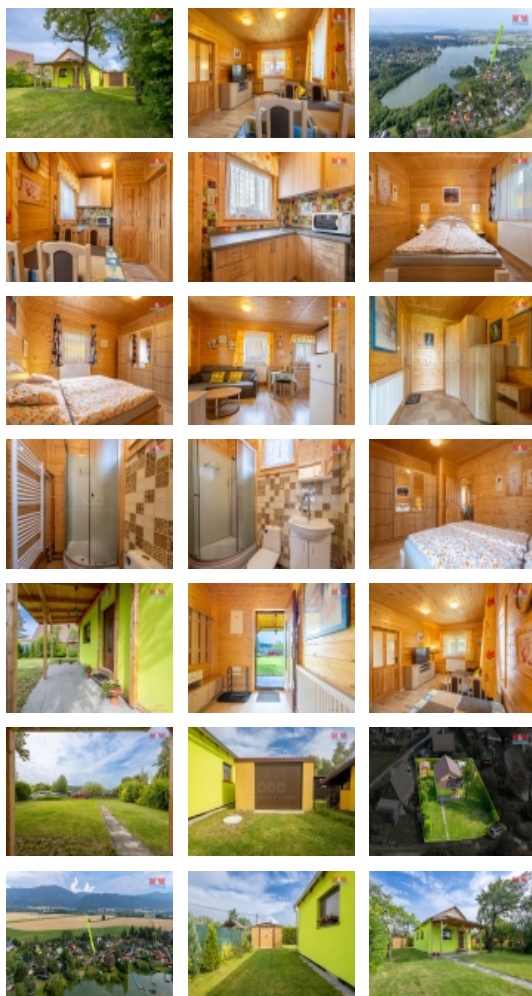

Informace o nemovitosti

Počet podlaží objektu	1
Druh objektu	dřevěná
Stav objektu	velmi dobrý
Vlastnictví	osobní
Vlastní pozemek (m²)	280
Umístění objektu	klidná část obce
Topení	Lokální - elektrické
Doprava	vlak silnice autobus