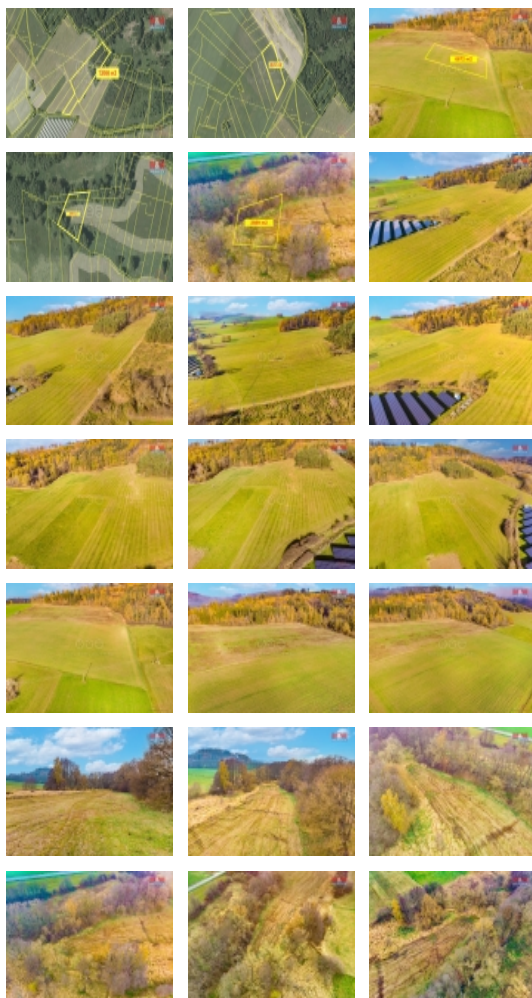

Prodej pole, ostatní plocha, les 21407 m?, Mochtín-Kocourov

Prodej pozemků o celkové rozloze 21407 m? v katastrálním území Kocourov, obec Mochtín. Jedná se o kombinaci orné půdy, trvalého travního porostu a lesa. Možnost využít pro zemědělské účely a obhospodařovat. Krásné místo nad vesnicí. Možné pro chov zvířat. Možnost prodeje i jednotlivě. Vhodné jako investice do budoucna. Možnost prodeje i jednotlivě. Pro více info volejte makléře.

CENA: (za nemovitost) **999 000,- Kč**

Informace o nemovitosti

Stav objektu	velmi dobrý
Vlastnictví	osobní
Vlastní pozemek (m2)	21407
Umístění objektu	samota
Doprava	silnice autobus
Občanská vybavenost	Škola Školka Zdravotnická zařízení Pošta Supermarket Kompletní síť obchodů a služeb Kulturní zařízení Sportovní areál
Druh pozemku	zemědělská