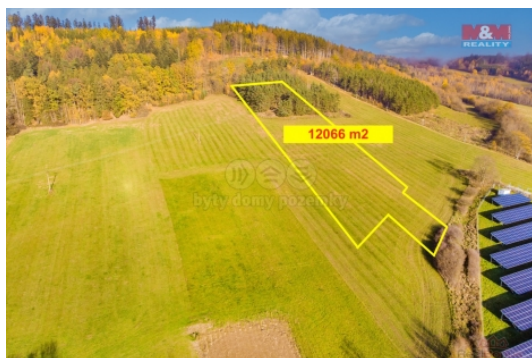

M&M realty holding, a.s.