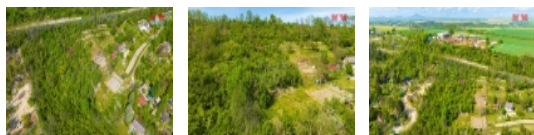

Prodej chaty, 16 m?, Štětí

ČÍSLO ZAKÁZKY: 856624 TYP ZAKÁZKY: prodej

LOKALITA: Štětí (okres Litoměřice)

Prodej chaty, 16 m?, Štětí

Nabízíme vám ke koupi zahradu s chatkou v okrajové části města Štětí.

Plocha zahrady činí 1805 m² a nachází se v zahrádkářské osadě.

Na pozemku stojí chatka a zahradní domek na nářadí.

Možnost připojení k elektřině, která vede na hranici pozemku.

Krásný výhled na horu Říp, Labe a zřezadla Štětí.

Pro více informací kontaktujte makléře.

CENA: (za nemovitost) **750 000,- Kč**

Informace o nemovitosti

Počet podlaží objektu	1
Druh objektu	cihlová
Stav objektu	před rekonstrukcí
Vlastnictví	osobní
Vlastní pozemek (m²)	1805
Umístění objektu	klidná část obce
Topení	Lokální - tuhá paliva
Doprava	silnice autobus
Elektřina	na hranici pozemku
Plyn	Není
Užitná plocha (m²)	16
Druh pozemku	zahrada
Inženýrské sítě	Elektřina
Poloha objektu	samostatný