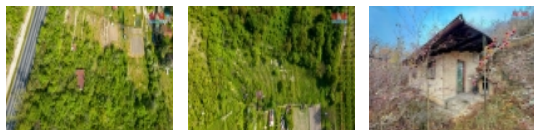

Prodej chaty, 16 m?, Štětí

ČÍSLO ZAKÁZKY: 856624 TYP ZAKÁZKY: prodej

LOKALITA: Štětí (okres Litoměřice)

Prodej chaty, 16 m?, Štětí

Nabízíme vám ke koupi zahradu s chatkou v okrajové části města Štětí.

Plocha zahrady činí 1805 m² a nachází se v zahrádkářské osadě.

Na pozemku stojí chatka a zahradní domek na nářadí.

Možnost připojení k elektřině, která vede na hranici pozemku.

Krásný výhled na horu Říp, Labe a zřezadla Štětí.

Pro více informací kontaktujte makléře.

CENA: (za nemovitost) **750 000,- Kč**

Informace o nemovitosti

Počet podlaží objektu	1
Druh objektu	cihlová
Stav objektu	před rekonstrukcí
Vlastnictví	osobní
Vlastní pozemek (m²)	1805
Umístění objektu	klidná část obce
Topení	Lokální - tuhá paliva
Doprava	silnice autobus
Elektřina	na hranici pozemku
Plyn	Není
Užitná plocha (m²)	16
Druh pozemku	zahrada
Inženýrské sítě	Elektřina
Poloha objektu	samostatný