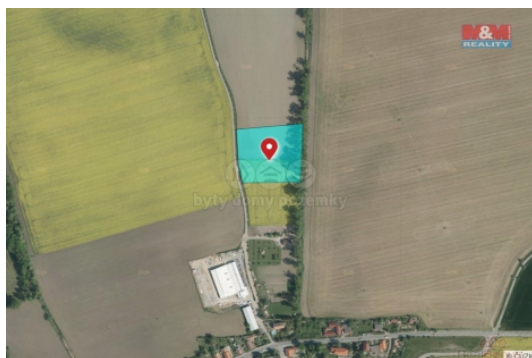

### Prodej pole, 12937 m<sup>2</sup>, Kočí

ČÍSLO ZAKÁZKY: 890218 TYP ZAKÁZKY: prodej

LOKALITA: Kočí (okres Chrudim)

#### Prodej pole, 12937 m<sup>2</sup>, Kočí

Nabízíme k prodeji ornou půdu v katastrálním území Kočí, v blízkosti obce Chrudim. Vzhledem k rostoucímu zájmu o zemědělskou půdu představuje tento pozemek vynikající investiční příležitost pro zhodnocení vašeho majetku.

#### Informace o nemovitosti

Stav objektu	velmi dobrý
Vlastnictví	osobní
Vlastní pozemek (m <sup>2</sup> )	12937
Umístění objektu	samota
Druh pozemku	zemědělská