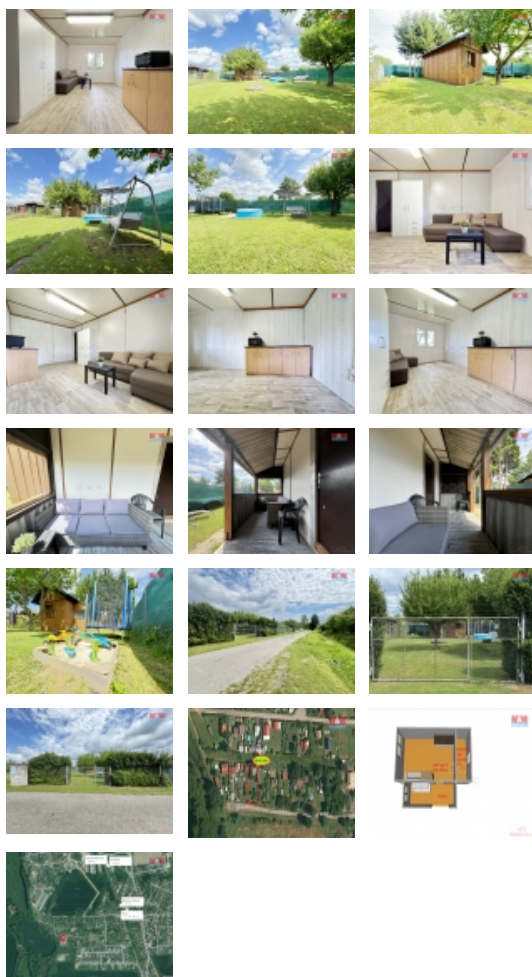

Informace o nemovitosti

Stav objektu	dobrý
Vlastnictví	osobní
Vlastní pozemek (m²)	388
Vybavení	zahrada
Umístění objektu	okrajová zástavba
Doprava	vlak silnice MHD autobus