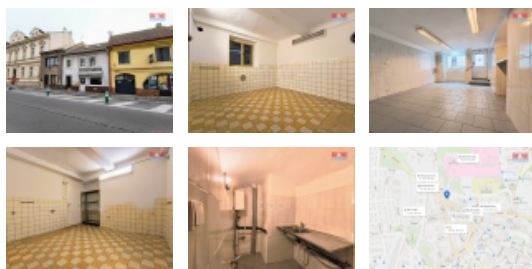

Pronájem obchod a služby v Slaném, ul. Třebízského

ČÍSLO ZAKÁZKY: 890733 TYP ZAKÁZKY: pronájem

LOKALITA: Slaný (okres Kladno), Třebízského

Pronájem obchod a služby v Slaném, ul. Třebízského

Hledáte prostor k podnikání? Pak pro vás máme k pronájmu prostor v centru města Slaný, který slouží pro využití obchodu, či služeb. Tento prostor se nachází v přízemí budovy, která disponuje dvěma místnostmi a lze využít pro různé účely podnikání. Možnost využití skladovacího prostoru v zadní části domu. Výhodná poloha v centru obce zajišťuje vysokou frekvenci potenciálních zákazníků.

Nezmeškejte tuto příležitost a kontaktujte nás pro více informací či prohlídku!

CENA: (za měsíc) **8 000,- Kč**

Nemovitost nabízí

M&M reality holding a. s.

Krakovská 1675/2
Praha - Nové Město
11000

Informace o nemovitosti

Číslo podlaží v domě	1
Počet podlaží objektu	1
Druh objektu	kamenná
Stav objektu	dobrý
Vlastnictví	osobní
Vlastní pozemek (m2)	118
Umístění objektu	centrum
Topení	Lokální - plynové Lokální - elektrické
Elektřina	230 V
Parkování	u domu (veřejné)
Počet míst k parkování	1
Zdroj teplé vody	bojler
Užitná plocha (m2)	50