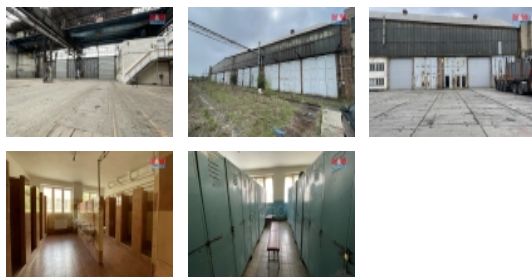

Pronájem výrobního objektu, 5500 m², Studénka

ČÍSLO ZAKÁZKY: 870930 TYP ZAKÁZKY: pronájem

LOKALITA: Studénka, Butovice (okres Nový Jičín)

Pronájem výrobního objektu, 5500 m², Studénka

Nabízíme k pronájmu prostorný, multifunkční skladový a výrobní prostor o užitné ploše 5500 m² s možností pronajmout si jen část. Do budovy je možné využívat vjezd pro kamiony, což umožňuje snadné zásobování a logistiku. Celý areál je hlídáný 24/7.

Unikátním prvkem je možnost pronájmu jeřábu pro manipulaci s těžšími břemeny, což rozšiřuje spektrum potenciálního využití prostoru. Tento skladový prostor je ideální pro podnikatele hledající flexibilní a dobře dostupné řešení pro své podnikatelské aktivity. Zdůrazňujeme možnost pronájmu pouze části prostoru, což umožňuje přizpůsobení nabídky rozmanitým potřebám a rozpočtům. Další možností je pronajmout si i část pozemku v areálu - 350kč/m²/rok, nebo šatny pro zaměstnance. Pro více informací kontaktujte RK.

Nemovitost nabízí

M&M reality holding a. s.

Krakovská 1675/2
Praha - Nové Město
11000

Informace o nemovitosti

Číslo podlaží v domě	1
Počet podlaží objektu	1
Stav objektu	dobrý
Vlastnictví	osobní
Umístění objektu	centrum
Užitná plocha (m²)	5500
Druh prostor	Výrobní