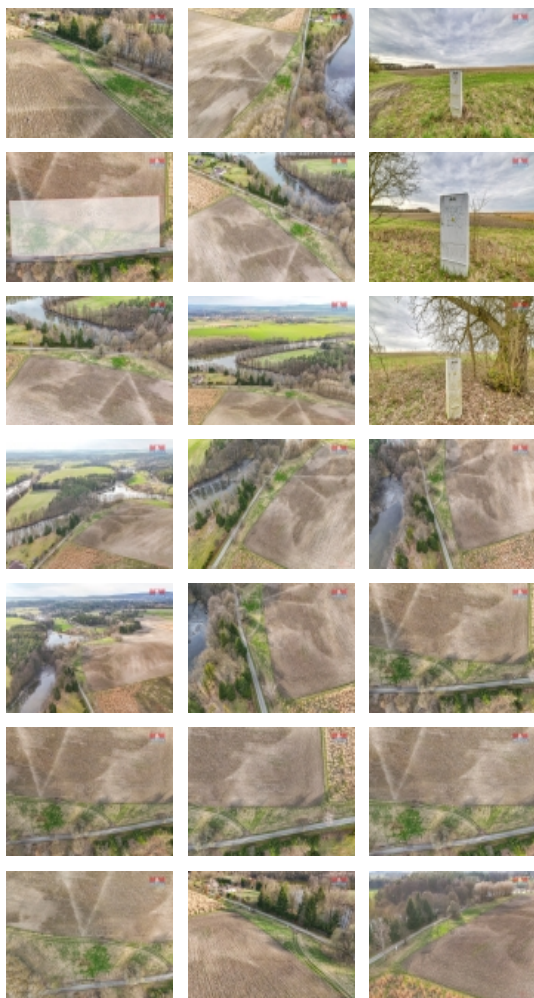

Informace o nemovitosti

Stav objektu	dobrý
Vlastnictví	osobní
Vlastní pozemek (m²)	4546
Vybavení	zahrada
Umístění objektu	klidná část obce
Doprava	silnice autobus
Elektřina	230 V 380 V
Voda	Není
Plyn	Není
Občanská vybavenost	Kulturní zařízení Sportovní areál
Parkování	venkovní stání