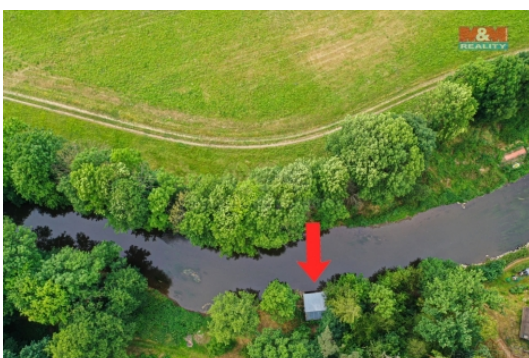

Prodej chaty, 20 m², Plzeň

Rybáři a milovníci přírody máme pro Vás připravenou k prodeji chatu na břehu řeky Úhlavy. Chatička se nachází v klidné chatařské oblasti v Radobyčicích u Plzně. V současné době chatka prodělala celkovou rekonstrukci, kdy bude nová elektřina, podlaha a stěny. Z verandy je nádherný výhled přímo na řeku a chatka je z části podsklepená. Vodu lze čerpat z nádrže za chatou, toaleta se musí řešit formou suchého wc. Nemovitosti zde stojí na pronajatých pozemcích, nájemní smlouva je na deset let, poté vždy dochází k automatickému prodloužení. Můžete využít společné ohniště, kde se schází příjemná společnost. Parkování má každý zajištěné před vstupem do osady. Budu se na Vás těšit na prohlídkách v krásné přírodě s velmi příjemnou dojezdovou vzdáleností do Plzně.

Prodej rekreačního objektu, Plzeň, Radobyčice (okres Plzeň-město)

Nemovitost nabízí

M&M reality holding a. s.

Krakovská 1675/2
Praha - Nové Město
11000

Užitná plocha (m2)	20
Komunikace	betonová
Poloha objektu	samostatný