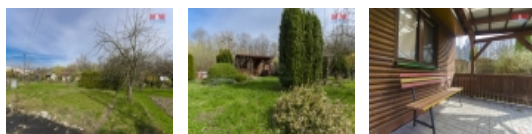

Prodej chaty, 12 m?, Kopřivnice

ČÍSLO ZAKÁZKY: 867615 TYP ZAKÁZKY: prodej

LOKALITA: Kopřivnice, Lubina (okres Nový Jičín)

Prodej chaty, 12 m?, Kopřivnice

Nabízíme k prodeji zahradní domek a pozemek v osobním vlastnictví o rozloze 329 m² ve vyhledávané a oplocené zahrádkářské osadě v Kopřivnice - Lubina. Tato lokalita je známá svým klidem a příjemnou komunitou, což činí zahrádku ideální pro ty, kteří hledají místo k relaxaci a odpočinku mimo ruch města. Chatka má oddělenou místnost s chemickým WC. Dále je zde samostatná praktická kůlnička na nářadí, která nabízí dostatek prostoru pro uzamčení zahradnického vybavení. Na pozemek je vodovodem přivedena užitková voda (není pitná a na zimu se vypíná). Do chatky je zavedena elektřina, což spolu s dalším vybavením poskytuje vše potřebné pro pohodové trávení volného času. Pro více informací kontaktujte makléře.xx

CENA: (za nemovitost) **690 000,- Kč**