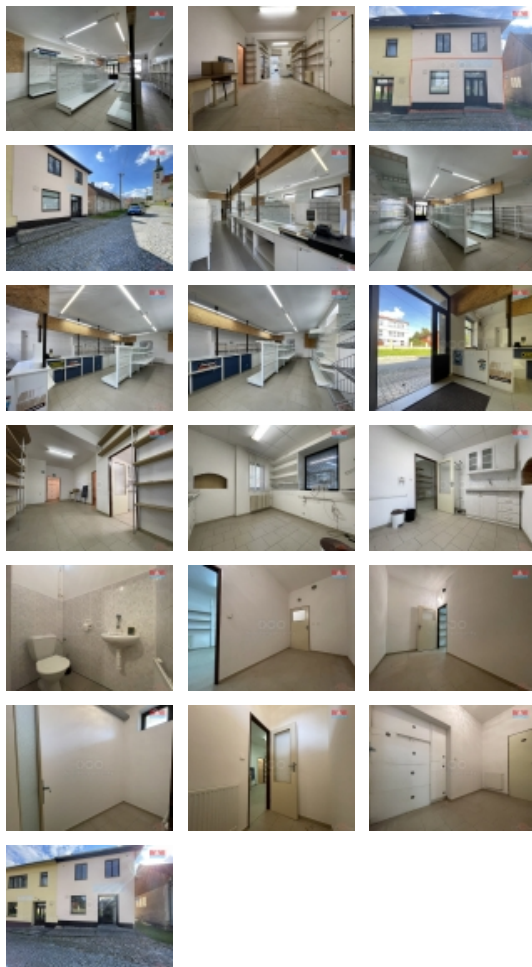

Pronájem obchodních prostor, Konice (okres Prostějov)

M&M reality holding, a.s.

Pronájem obchod a služby, 110 m², Konice, ul. Smetanova

ČÍSLO ZAKÁZKY: 876778 TYP ZAKÁZKY: pronájem

LOKALITA: Konice (okres Prostějov), Smetanova

Pronájem obchod a služby, 110 m², Konice, ul. Smetanova

Nabízíme k pronájmu prodejní prostory v Konici na ulici Smetanova. Předmětem pronájmu je přízemí budovy č.p. 106, kde se nachází prodejna s přílehlými prostory (3x skladovací místnost, kancelář, WC) o ploše cca 110m². Prostory dříve sloužily jako železářství. Pro návoz materiálu (zboží) je možné využít nakládací rampu v zadní části prodejny s přímým přístupem ke skladovacím prostorům. Hlavní vchod je potom přímo z ulice. Výhodou je pohodlné parkování pro zákazníky na ulici před prodejnou. Nemovitost se nachází u centra města Konice, 22km od Prostějova a 27km od Olomouce. Pro bližší informace či domluvení prohlídky kontaktujte makléře.

Informace o nemovitosti

Číslo podlaží v domě	1
Počet podlaží objektu	2
Druh objektu	cihlová
Stav objektu	dobrý
Vlastnictví	osobní
Vlastní pozemek (m ²)	147
Umístění objektu	centrum
Topení	Lokální - plynové
Doprava	silnice
Elektrina	230 V 380 V
Voda	dálkový vodovod
Odpad	Městská kanalizace
Plyn	Zaveden
Občanská vybavenost	Škola Školka Zdravotnická zařízení Pošta Kompletní síť obchodů a služeb Kulturní zařízení