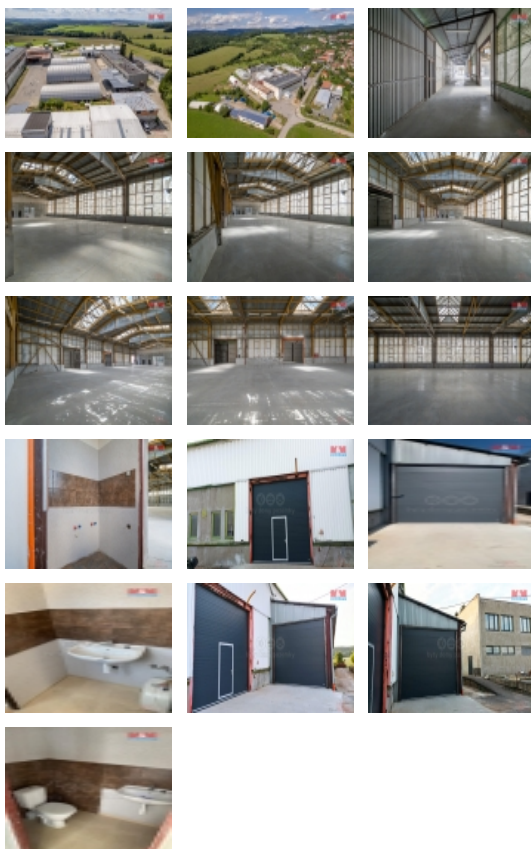

Nabízíme k pronájmu skladový prostor o velikosti 774 m² v Hrobicích na Moravě. Nemovitost se nachází na okraji obce, což poskytuje výhodu klidného okolí a snadné dostupnosti. Sklad je situován v přízemí (1. nadzemní podlaží) cihlové stavby a zahrnuje celkem 5 místností, což umožňuje jeho flexibilní využití pro různé potřeby skladování či výroby. Objekt je z velké části prosklený. Nabízí dostatečný prostor pro uskladnění materiálů, zboží nebo techniky. Pozemek o ploše 774 m² přispívá k možnosti parkování či dalšího využití v rámci skladových operací. Výhodná poloha nemovitosti poskytuje dobrou dopravní dostupnost a zároveň klidné prostředí pro bezproblémový provoz. Pro více informací a prohlídku nás neváhejte kontaktovat.

Pronájem skladovacích prostor, Hrobice (okres Zlín)

Nemovitost nabízí

M&M reality holding a. s.

Krakovská 1675/2
Praha - Nové Město
11000

Rok kolaudace	1989
Počet míst k parkování	5
Ostatní	Bezbariérový přístup
Užitná plocha (m2)	774
Druh prostor	Skladovací