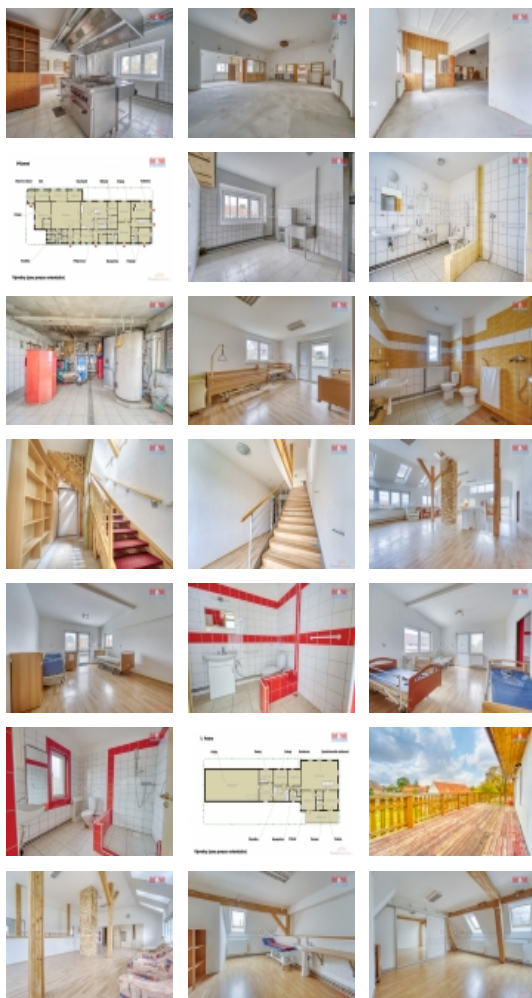

Informace o nemovitosti

Počet podlaží objektu	2
Druh objektu	smíšená
Stav objektu	dobrý
Vlastnictví	osobní
Vlastní pozemek (m²)	5634
Vybavení	sklep
Umístění objektu	klidná část obce
Topení	Lokální - tuhá paliva Ústřední - dálkové Lokální - kombinované