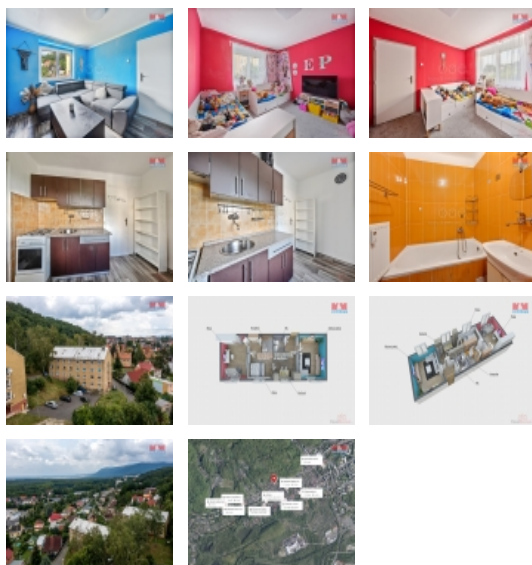

Prodej bytu 3+1, 58 m², Litvínov, ul. Horská

ČÍSLO ZAKÁZKY: 879698 TYP ZAKÁZKY: prodej

LOKALITA: Litvínov, Chudeřín (okres Most), Horská

Prodej bytu 3+1, 58 m², Litvínov, ul. Horská

Nabízíme k prodeji byt o dispozici 3+1 o užitné ploše 58 m² v klidné části Chudeřín u Litvínova, ulice Horská. Byt se nachází ve druhém nadzemním podlaží cihlového domu, je v dobrém stavu a jeho dispozice je tvořena z prostorného obývacího pokoje, dvou samostatných ložnic, kuchyně, koupelny, samostatného WC a chodby. Vytápění je řešeno plynovým kotlem. K bytu náleží sklepní kóje, který zajišťuje další úložný prostor. Výhodou této nemovitosti je nejen její umístění v klidné a vyhledávané lokalitě s dostatkem zeleně a veškerou občanskou vybaveností na dosah, ale také velmi zajímavá cena, která činí tento byt atraktivní volbou pro bydlení či investici. Pro více informací a domluvení prohlídky kontaktujte makléře. Optimální financování Vám zdarma zajistí naši hypoteční specialisté.

CENA: (za nemovitost) **1 275 000,- Kč**

Informace o nemovitosti

Dispozice bytu	3+1
Číslo podlaží v domě	2
Počet podlaží objektu	1
Druh objektu	cihlová
Stav objektu	dobrý
Vlastnictví	osobní
Vybavení	sklep
Umístění objektu	klidná část obce
Telekomunikace	Internet
Topení	Lokální - plynové Lokální - elektrické Ústřední - dálkové

Nemovitost nabízí

M&M realty holding a. s.

Krašovská 1675/2
Praha - Nové Město
11000