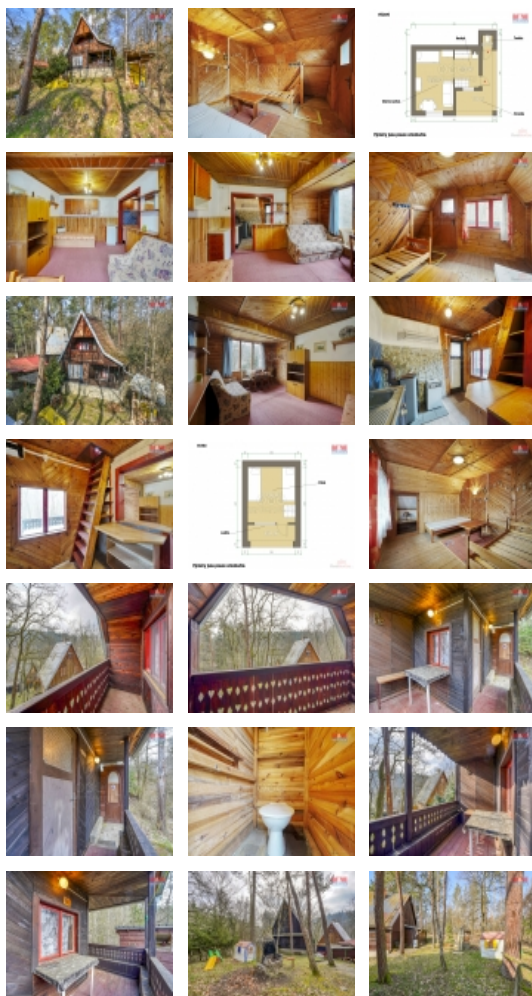

Prodej chaty v Újezdě nade Mží; Újezdu nade Mží

K prodeji je zde malebná dřevěná chata v obci Újezd nade Mží, ideální pro milovníky přírody a klidu. Tato oáza pohody je situována v polosamotě a nabízí celkem 2 patra a 1 podzemní podlaží. S užžitnou plochou 42?m?, poskytuje ubytování v přírodě a relaxaci na čerstvém vzduchu. Nemovitost se nachází v chatové oblasti, čímž je zaručena nevídaná úroveň soukromí a ticha. Chata je v dobrém stavu a připravena k okamžitému užívání. Nemovitost obklopuje krásná příroda a je ideální pro ty, kteří hledají útočiště mimo ruch města. Díky dřevěné konstrukci je chata příjemně zařízena a disponuje vším nezbytným pro komfortní bydlení nebo rekreační účely. Nenechte si ujít příležitost stát se majitelem této jedinečné nemovitosti. Kontaktujte nás ještě dnes pro více informací a domluvu prohlídky.

CENA: (za nemovitost) **645 000,- Kč**

Informace o nemovitosti

Počet podlaží objektu	1
Druh objektu	dřevěná
Stav objektu	dobrý
Vlastnictví	osobní
Vlastní pozemek (m2)	33
Vybavení	lodžie sklep
Umístění objektu	polosamota
Doprava	autobus
Elektřina	230 V