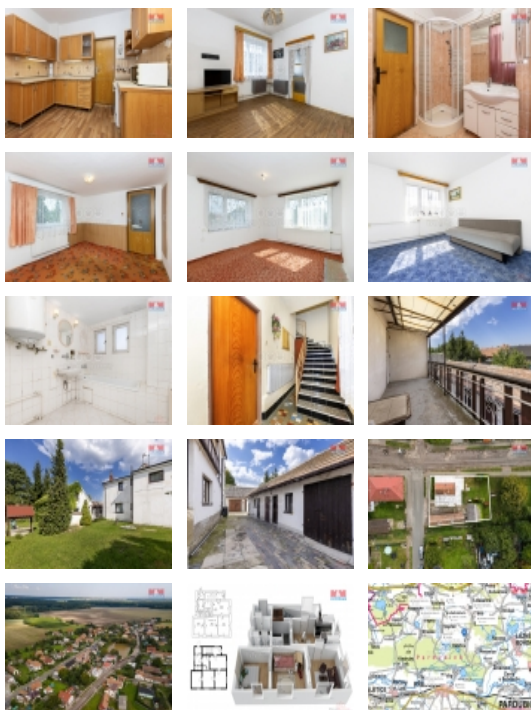

Prodej samostatného RD, 144 m², Vlčí Habřina (okres Pardubice)

M&M reality holding, a.s.

Prodej rodinného domu v Vlčí Habřině

ČÍSLO ZAKÁZKY: 884406 TYP ZAKÁZKY: prodej

LOKALITA: Vlčí Habřina (okres Pardubice)

Prodej rodinného domu v Vlčí Habřině

Nabízíme k prodeji prostorný rodinný dům v centru obce Vlčí Habřina. Tento samostatně stojící dům s cihlovou konstrukcí skýtá pohodlí a příjemný standard bydlení. Dům je rozložen do 2 nadzemních podlaží, s celkovou užitnou plochou 144 m². Nemovitost je v původním udržovaném stavu. Pozemek o rozloze 450 m² poskytuje dostatek prostoru pro zahradu i další venkovní aktivity. K dispozici je užitková i pitná upravená voda. Topení je zajištěno plynem i tuhými palivy, což nabízí flexibilitu a úsporu nákladů. Dům je ideální pro větší rodiny, které hledají klidné bydlení v malebné obci s dobrou dostupností služeb. Pro více informací nebo prohlídku nás neváhejte kontaktovat.

Informace o nemovitosti

Počet podlaží objektu	2
Druh objektu	cihlová
Stav objektu	dobrý
Vlastnictví	osobní
Vlastní pozemek (m ²)	450
Vybavení	balkon zahrada
Umístění objektu	centrum
Topení	Lokální - plynové Lokální - tuhá paliva
Doprava	silnice autobus
Elektřina	120 V 230 V 380 V
Odpad	Městská kanalizace

Prodej samostatného RD, 144 m², Vlčí Habřina (okres Pardubice)

Nemovitost nabízí

M&M reality holding a. s.

Krakovská 1675/2
Praha - Nové Město
11000

Plyn	Zaveden
Parkování	u domu (veřejné)
Počet míst k parkování	2
Zdroj teplé vody	bojler
Ostatní	Plot
Užitná plocha (m ²)	144
Inženýrské sítě	Plyn Elektřina
Poloha objektu	samostatný