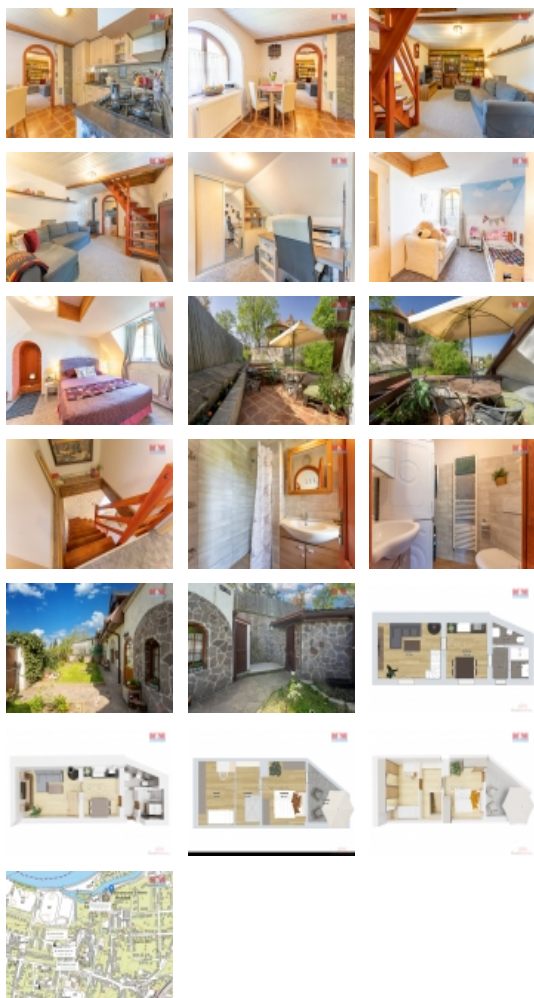

Informace o nemovitosti

Počet podlaží objektu	2
Druh objektu	cihlová
Stav objektu	dobrý
Vlastnictví	osobní
Vlastní pozemek (m²)	139
Vybavení	zahrada
Umístění objektu	klidná část obce
Topení	Lokální - plynové Lokální - tuhá paliva
Doprava	vlak silnice MHD autobus