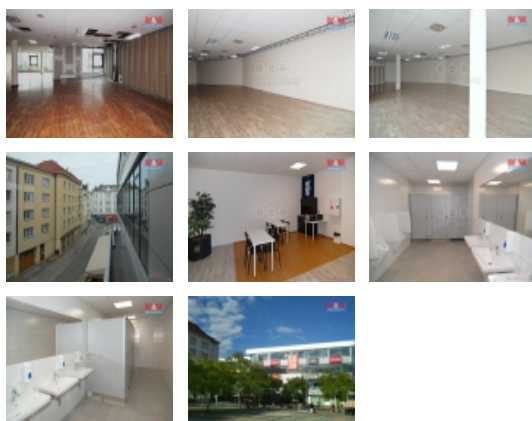

#### Pronájem kanceláře 210 m2, Ostrava, Masarykovo náměstí

Ve výhradním zastoupení majitele nabízíme pronájem atraktivních prostor s výhledem na Masarykovo náměstí rozsáhlého kancelářského prostoru ve 2. patře obchodního domu Laso v centru Ostravy. Prostory jsou v současné době modernizovány, úpravy je možno přizpůsobit novému nájemci, zejména například rozdělení na menší místnosti, barvu koberců, apod. K prostorám náleží společný kuchyňský koutek a moderní toalety. V případě zájmu o bližší informace nebo prohlídku kontaktujte makléře.