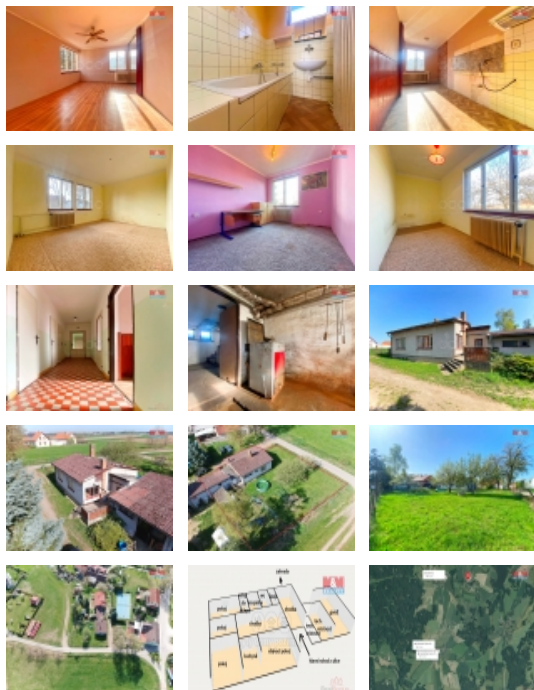

Prodej rodinného domu, 115 m², Polště

Nabízíme k prodeji rodinný dům s jedním nadzemním a sklepem, umístěný na okraji obce Polště. Samostatně stojící dům o užitné ploše 115m², je postavený z cihel, okna má dřevěná zdvojená a střechu eternitovou. Z inženýrských sítí je nemovitost napojena na elektřinu, vlastní vrtanou studnu a septik s přepadem do trativodu. Napojení na veřejný vodovod a kanalizaci nebude těžké, tyto sítě vedou těsně okolo pozemku. Nemovitost je v současnosti před rekonstrukcí, což přináší budoucím majitelům jedinečnou příležitost upravit dům dle svých představ. Umístění domu nemovitosti na okraji obce, s krátkým dojezdem do Jindřichova Hradce, může být ideální variantou pro rekreaci nebo rodinné bydlení.

CENA: (za nemovitost) **4 500 000,- Kč**

Informace o nemovitosti

Počet podlaží objektu	1
Druh objektu	cihlová
Stav objektu	před rekonstrukcí
Vlastnictví	osobní
Vlastní pozemek (m ²)	163
Vybavení	sklep zahrada
Umístění objektu	okrajová zástavba
Topení	Lokální - tuhá paliva
Doprava	silnice autobus
Elektřina	230 V 380 V
Voda	vlastní studna

Prodej samostatného RD, 115 m2, Polště (okres Jindřichův Hradec)

Nemovitost nabízí

M&M reality holding a. s.

Krakovská 1675/2
Praha - Nové Město
11000

Odpad	Septik
Parkování	u domu (veřejné)
Počet míst k parkování	3
Zdroj teplé vody	bojler
Ostatní	Plot Garáž
Užitná plocha (m2)	115
Poloha objektu	samostatný