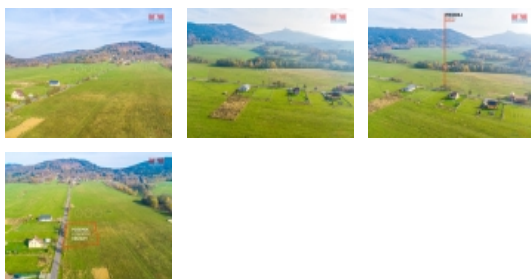

Prodej pozemku k bydlení, 1550 m², Křižany

ČÍSLO ZAKÁZKY: 890585 TYP ZAKÁZKY: prodej

LOKALITA: Křižany (okres Liberec)

Prodej pozemku k bydlení, 1550 m², Křižany

Nabízíme k prodeji atraktivní pozemek k bydlení o rozloze 1550 m², s nádherným výhledem na Ještěd a Ralsko, situovaný v klidné části malebné obce Křižany. Tento pozemek představuje ideální příležitost pro výstavbu rodinného domu či rekreačního objektu. Nachází se v katastrálním území Křižany a je připraven k okamžitému využití pro vaše stavební záměry. Obec Křižany nabízí klidné a příjemné prostředí s dobrou dostupností do okolních měst a veškerou občanskou vybaveností. Nepropástejte tuto jedinečnou příležitost a kontaktujte nás pro více informací nebo prohlídku. Tento pozemek je ideální pro ty, kteří hledají klidné místo k životu v blízkosti přírody.

CENA: (za nemovitost) **2 439 150,- Kč**

Nemovitost nabízí

M&M reality holding a. s.

Krakovská 1675/2
Praha - Nové Město
11000

Informace o nemovitosti

Stav objektu	velmi dobrý
Vlastnictví	osobní
Vlastní pozemek (m²)	1550
Umístění objektu	klidná část obce
Doprava	vlak autobus
Voda	Není
Občanská vybavenost	Školka Pošta Kompletní síť obchodů a služeb
Komunikace	betonová
Druh pozemku	pro bydlení