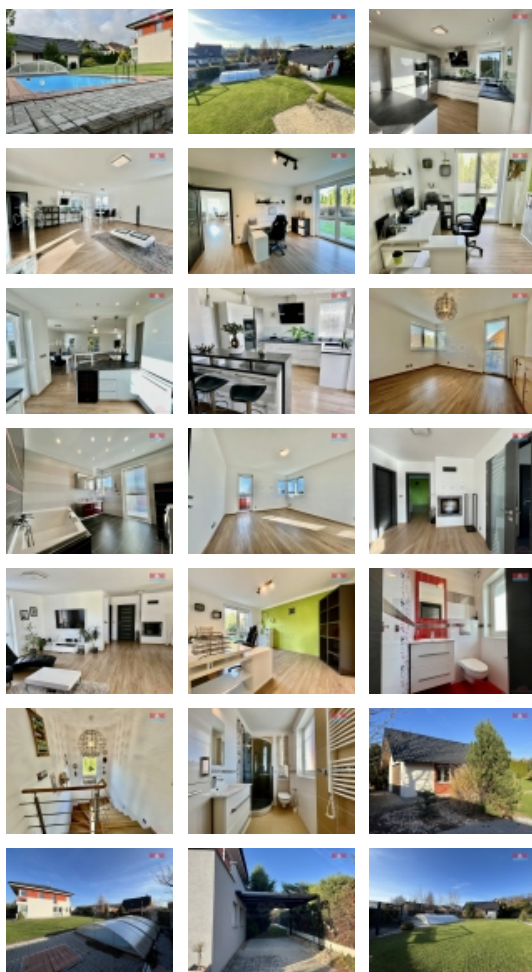

Informace o nemovitosti

Počet podlaží objektu	2
Druh objektu	cihlová
Stav objektu	novostavba
Vlastnictví	osobní
Vlastní pozemek (m²)	956
Vybavení	balkon zahrada
Umístění objektu	klidná část obce
Topení	Lokální - plynové
Doprava	silnice