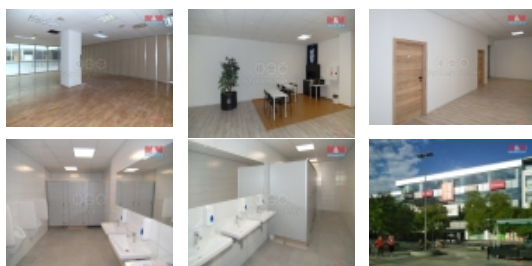

Pronájem kanceláře, 110 m2, Ostrava, Masarykovo náměstí

ČÍSLO ZAKÁZKY: 834322 TYP ZAKÁZKY: pronájem

LOKALITA: Ostrava, Moravská Ostrava (okres Ostrava-město), Masarykovo náměstí

Pronájem kanceláře, 110 m2, Ostrava, Masarykovo náměstí

Ve výhradním zastoupení majitele nabízíme pronájem rozsáhlého kancelářského prostoru ve 2. patře obchodního domu Laso v centru Ostravy. Prostory jsou v současné době modernizovány, úpravy je možno přizpůsobit novému nájemci, zejména například rozdělení na menší místnosti, barvu koberců, apod. K prostorám náleží společný kuchyňský koutek a moderní toalety. V případě zájmu o bližší informace nebo prohlídku kontaktujte makléře.

Informace o nemovitosti

Číslo podlaží v domě	3
Počet podlaží objektu	1
Druh objektu	skeletová
Stav objektu	velmi dobrý
Vlastnictví	osobní
Vybavení	výtah
Umístění objektu	centrum
Telekomunikace	Internet
Vybaveno	Nezařízeno
Topení	Ústřední - dálkové
Doprava	silnice MHD
Elektřina	230 V
Voda	dálkový vodovod
Odpad	Městská kanalizace
Občanská vybavenost	Škola Školka Zdravotnická zařízení Pošta Kompletní síť obchodů a služeb Kulturní zařízení

Nemovitost nabízí

M&M reality holding a. s.

Krakovská 1675/2
Praha - Nové Město
11000