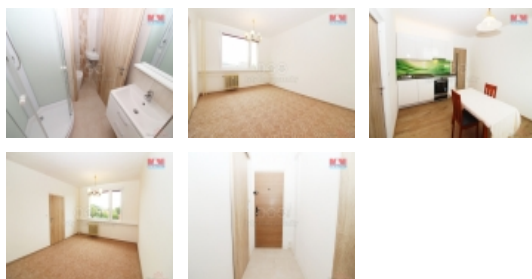

Pronájem bytu 1+1 v Novém Boru, ul. Severní

ČÍSLO ZAKÁZKY: 884845 TYP ZAKÁZKY: pronájem

LOKALITA: Nový Bor, Arnultovice (okres Česká Lípa), Severní

Pronájem bytu 1+1 v Novém Boru, ul. Severní

Pronájem zrekonstruovaného bytu 1+1 o ploše 38 m² situovaný ve 3. podlaží panelového domu s výtahem. Byt se skládá ze dvou místností, obývací místnost s kuchyní a pokoje. Koupelna se sprchovým koutem a WC. Byt je ideální pro jednotlivce, pár nebo studenty hledající klidné bydlení s dobrou dostupností do centra. Nemovitost je ve velmi dobrém stavu, připravena k nastěhování. V blízkém okolí najdete veškerou občanskou vybavenost a přírodu k procházkám či sportovním aktivitám. V nájemném není zahrnuta záloha za elektřinu a služby. Majitel požaduje kauci 27.000,- Pro více informací a domluvení prohlídky nás neváhejte kontaktovat. Nepropáste tuto skvělou příležitost a rezervujte si svůj nový domov včas!

CENA: (za měsíc) **9 000,- Kč**

Nemovitost nabízí

M&M realty holding a. s.

Krakovská 1675/2
Praha - Nové Město
11000

Informace o nemovitosti

Dispozice bytu	1+1
Číslo podlaží v domě	3
Počet podlaží objektu	1
Druh objektu	panelová
Stav objektu	velmi dobrý
Vlastnictví	osobní
Vybavení	výtah sklep
Umístění objektu	klidná část obce
Topení	Ústřední - dálkové
Doprava	vlak silnice autobus