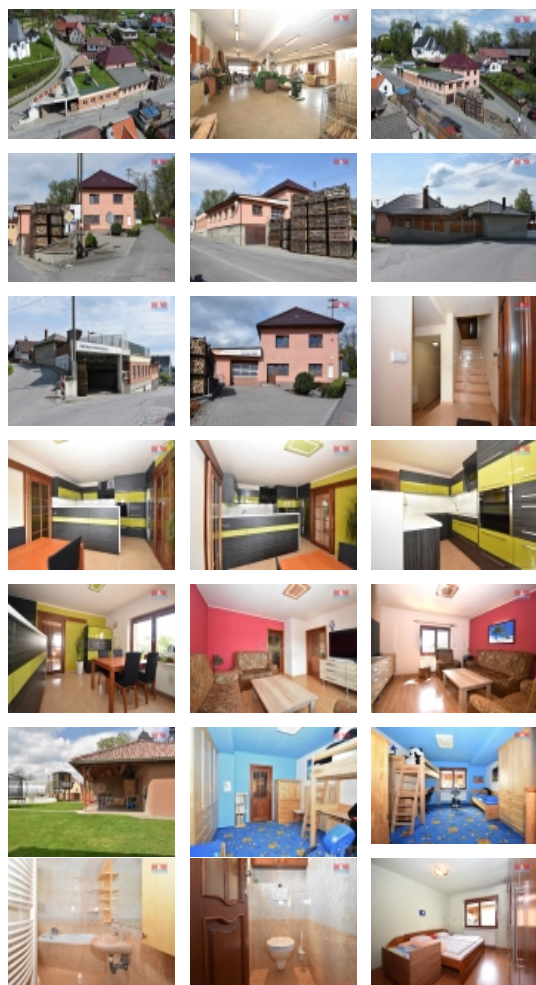

Informace o nemovitosti

Číslo podlaží v domě	2
Počet podlaží objektu	1
Druh objektu	cihlová
Stav objektu	velmi dobrý
Vlastnictví	osobní
Vlastní pozemek (m²)	775
Vybavení	sklep
Umístění objektu	okrajová zástavba