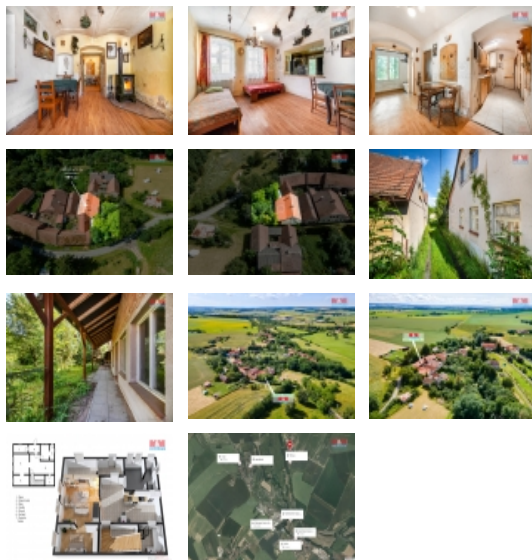

Nemovitost nabízí

M&M reality holding a. s.

Krakovská 1675/2
Praha - Nové Město
11000