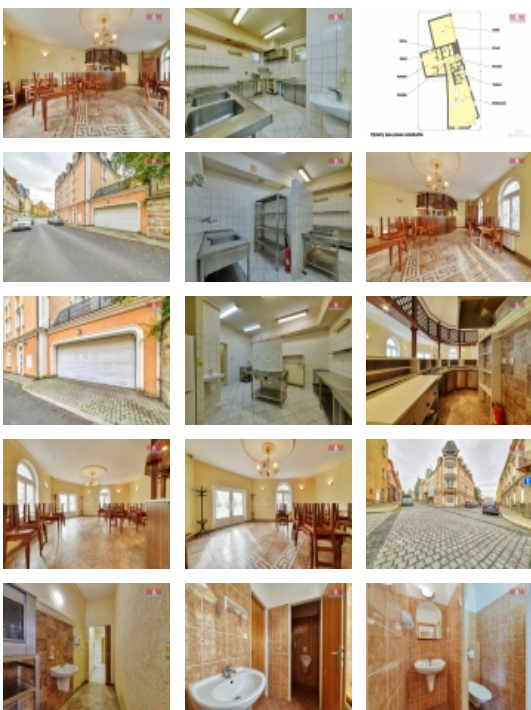

Prodej restaurace, Kynšperk nad Ohří (okres Sokolov)

M&M realty holding, a.s.

Prodej restaurace, stravování, 132 m²

ČÍSLO ZAKÁZKY: 889292   TYP ZAKÁZKY: prodej

LOKALITA: Kynšperk nad Ohří (okres Sokolov), Maxima Gorkého

Prodej restaurace, stravování, 132 m²

Nabízíme k prodeji atraktivní komerční prostor ideální pro restauraci nebo jiné stravovací zařízení v samotném centru Kynšperku nad Ohří. Nemovitost se nachází v přízemí cihlové budovy a poskytuje celkovou užitnou plochu 132 m² s navíc garáží pro 2 auta o velikosti 32 m², která může sloužit jako zázemí nebo parkování pro zákazníky a personál.

Tento prostor je perfektní pro širokou škálu gastronomických a stravovacích aktivit. Stav nemovitosti je velmi dobrý, což umožňuje minimální investice do úprav. Strategická poloha v centru města zajišťuje vysokou frekvenci potenciálních zákazníků a skvělou dostupnost všech služeb i dopravního spojení.

Nepropásněte tuto jedinečnou příležitost pro rozšíření gastronomického podnikání v Kynšperku nad Ohří!

S financováním vám rád poradí náš hypoteční specialista. Pro více informací a termín prohlídky kontaktujte makléře.

CENA: (za nemovitost) **3 022 425,- Kč**

Informace o nemovitosti

Číslo podlaží v domě	1
Počet podlaží objektu	1
Druh objektu	cihlová
Stav objektu	velmi dobrý
Vlastnictví	osobní
Vlastní pozemek (m²)	181