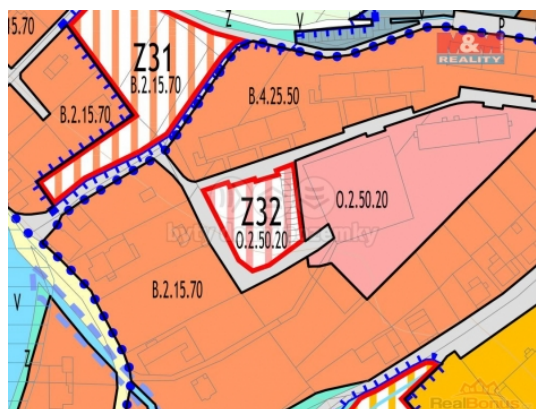

Prodej pozemku , zahrada, Raspenava (okres Liberec)

**M&M reality holding, a.s.****Prodej pozemku, 1336 m², Raspenava, ul. Moskevská**

ČÍSLO ZAKÁZKY: 891213 TYP ZAKÁZKY: prodej

LOKALITA: Raspenava (okres Liberec), Moskevská

Prodej pozemku, 1336 m², Raspenava, ul. Moskevská

Nabízíme k prodeji pozemek v centru obce Raspenava, nabízející možnost kombinace bydlení s podnikáním. Díky určení pozemku k občanské vybavenosti je pozemek vhodný jak k podnikání, tak i k podnikání v kombinaci s bydlením. Dále je možné pozemek využít jako investici a dále pro vybudování žádaného parkování v dané lokalitě. Pozemek je přístupný z obecní asfaltové komunikace, ve které je obecní vodovod a kanalizace. Vřele doporučujeme.