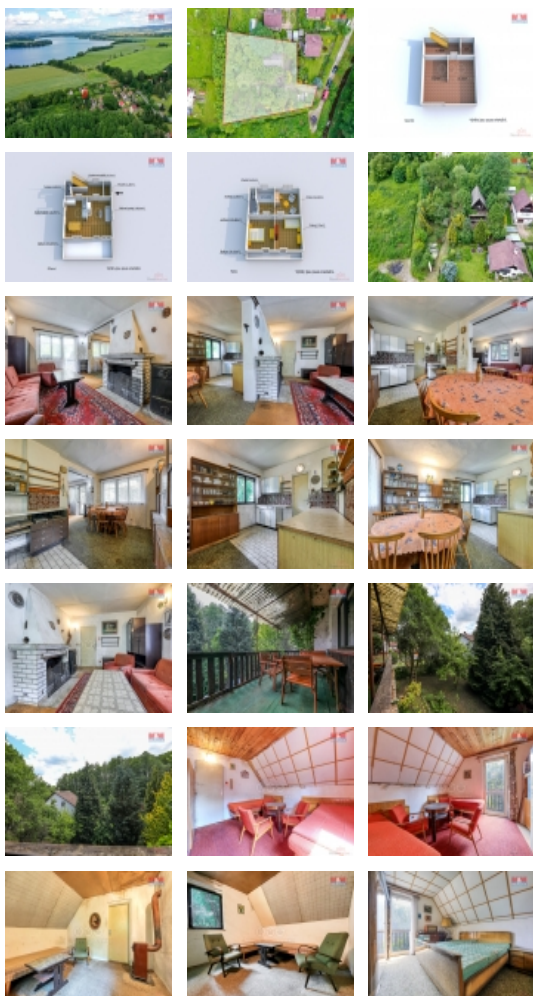

Prodej rekreačního objektu, Lipová, Stebnice (okres Cheb)

M&M reality holding, a.s.

Prodej chaty, 142 m², Lipová - Stebnice

ČÍSLO ZAKÁZKY: 876461 TYP ZAKÁZKY: prodej

LOKALITA: Lipová, Stebnice (okres Cheb)

Prodej chaty, 142 m², Lipová - Stebnice

Nabízíme prodej prostorné chaty o dispozici 4+kk, situované na vlastním pozemku v rekreační zóně vodní nádrže Jesenice u Chebu, mimo zátopovou oblast. Vytápění řešeno krbem s teplovzdušnými vývody, krbovými kamny a lokálními topidly na tuhá paliva. Na pozemku vlastní kopaná studna, odpad sveden do tříkomorového septiku, elektřina 230 i 400 V. Objekt je vhodný k úpravám dle vlastních představ, ideální místo pro milovníky přírody, rybaření a vodních sportů, po úpravách i pro déletrvající pobyt. Spojení do centra Chebu a k nájedu na dálnici D6 cca 16 minut. Pro více informací, či domluvení prohlídky, volejte makléře.

CENA: (za nemovitost) **2 198 000,- Kč**

Informace o nemovitosti

Počet podlaží objektu	3
Druh objektu	cihlová
Stav objektu	před rekonstrukcí
Vlastnictví	osobní
Vlastní pozemek (m ²)	1425
Vybavení	balkon sklep zahrada
Umístění objektu	klidná část obce
Topení	Lokální - tuhá paliva
Doprava	vlak silnice autobus
Elektřina	230 V 380 V

Voda	vlastní studna
Odpad	Septik
Parkování	u domu (veřejné)
Orientace	
Počet míst k parkování	3
Ostatní	Plot
Užitná plocha (m2)	142
Komunikace	betonová
Inženýrské sítě	Kanalizace Elektřina
Poloha objektu	samostatný