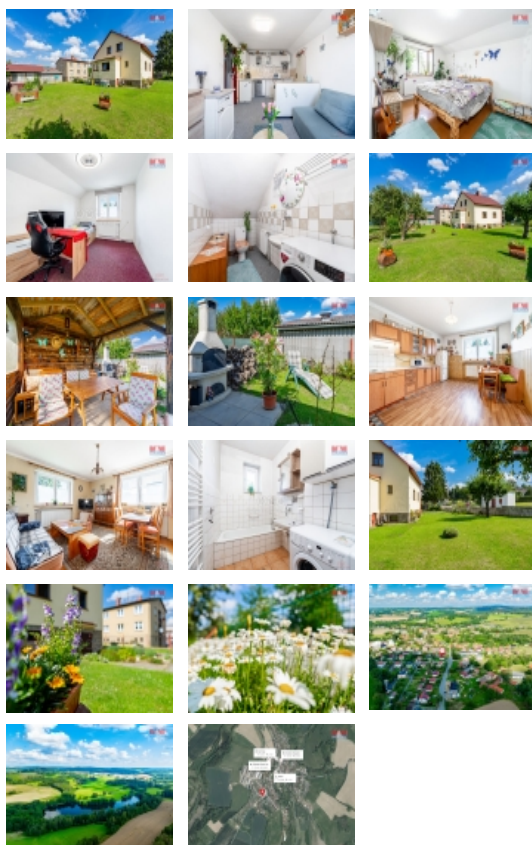

Informace o nemovitosti

Počet podlaží objektu	1
Druh objektu	cihlová
Stav objektu	velmi dobrý
Vlastnictví	osobní
Vlastní pozemek (m²)	846
Vybavení	sklep zahrada
Umístění objektu	klidná část obce
Telekomunikace	Internet
Topení	Lokální - tuhá paliva Lokální - kombinované
Doprava	vlak autobus