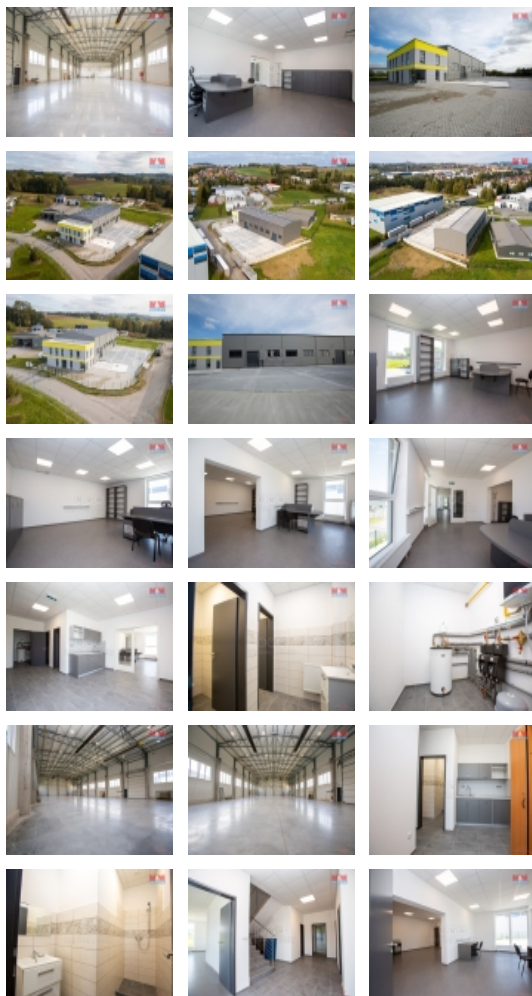

Informace o nemovitosti

Číslo podlaží v domě	2
Počet podlaží objektu	2
Druh objektu	cihlová
Stav objektu	novostavba
Vlastnictví	osobní
Vlastní pozemek (m²)	3179
Umístění objektu	klidná část obce
Telekomunikace	Internet