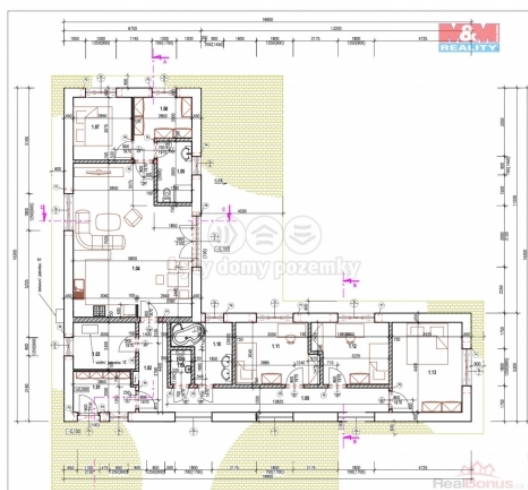

Prodej samostatného RD, 140 m², Třanovice (okres Frýdek-Místek)

M&M reality holding, a.s.

Prodej rodinného domu, 140 m², Třanovice, Frýdek Místek

ČÍSLO ZAKÁZKY: 883561 TYP ZAKÁZKY: prodej

LOKALITA: Třanovice (okres Frýdek-Místek)

Prodej rodinného domu, 140 m², Třanovice, Frýdek Místek

Exkluzivně nabízíme k prodeji moderně řešenou novostavbu rodinného domu na okraji klidné obce Třanovice u Frýdku Místku. Bungalov ve tvaru písmene L stojí samostatně na rozlehlém pozemku o velikosti 3015 m². Nemovitost o užitné ploše 140 m² je rozdělena na klidovou a denní zónu a disponuje čtyřmi ložnicemi, z toho jedna s vlastní šatnou a koupelnou, velkým obývacím pokojem propojeným s kuchyní, technickou místností, WC a koupelnou. Celý objekt je vytápěn podlahovým topením, jehož zdrojem je kvalitní švédské tep. čerpadlo, okna jsou zhotovena z hliníku a střecha má krytinu z titan-zinku. Dům je připraven k dokončení dle vlastního vkusu nového majitele a prodává se ve fázi, kdy bude realizována venkovní fasáda v barvě, sádkartonové stropy, foukaná izolace ve střeše, venkovní podbití, optický kabel pro internet, schválená kanalizace, vrtaná studna, obklady na stěnách koupelen dle vlastního výběru. Financování na míru. Více informací u makléře. Těšíme se na Vás!

Informace o nemovitosti

Počet podlaží objektu	1
Druh objektu	cihlová
Stav objektu	novostavba
Vlastnictví	osobní
Vlastní pozemek (m²)	3015
Umístění objektu	okrajová zástavba
Telekomunikace	Internet
Topení	Lokální - elektrické Tepelné čerpadlo
Doprava	silnice autobus