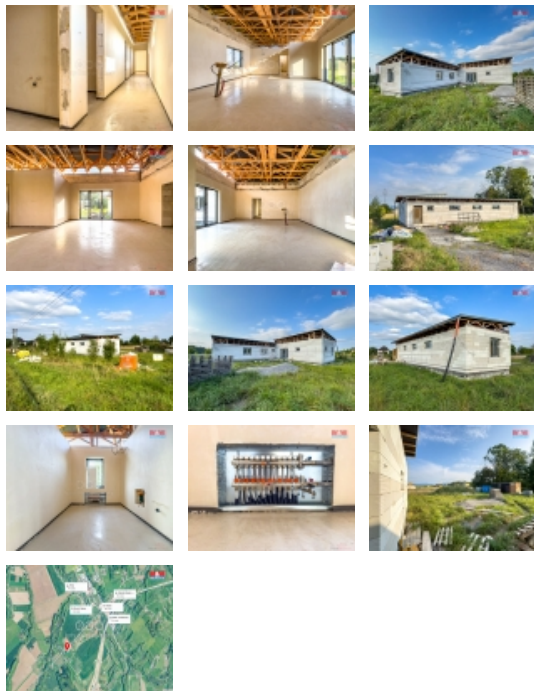

Prodej samostatného RD, 140 m², Třanovice (okres Frýdek-Místek)

M&M reality holding, a.s.

Prodej rodinného domu, 140 m², Třanovice, Frýdek Místek

ČÍSLO ZAKÁZKY: 883561 TYP ZAKÁZKY: prodej

LOKALITA: Třanovice (okres Frýdek-Místek)

Prodej rodinného domu, 140 m², Třanovice, Frýdek Místek

Exkluzivně nabízíme k prodeji moderně řešenou novostavbu rodinného domu na okraji klidné obce Třanovice u Frýdku Místku. Bungalov ve tvaru písmene L stojí samostatně na rozlehlém pozemku o velikosti 3015 m². Nemovitost o užitné ploše 140 m² je rozdělena na klidovou a denní zónu a disponuje čtyřmi ložnicemi, z toho jedna s vlastní šatnou a koupelnou, velkým obývacím pokojem propojeným s kuchyní, technickou místností, WC a koupelnou. Celý objekt je vytápěn podlahovým topením, jehož zdrojem je kvalitní švédské tep. čerpadlo, okna jsou zhotovena z hliníku a střecha má krytinu z titan-zinku. Dům je připraven k dokončení dle vlastního vkusu nového majitele a prodává se ve fázi, kdy bude realizována venkovní fasáda v barvě, sádkartonové stropy, foukaná izolace ve střeše, venkovní podbití, optický kabel pro internet, schválená kanalizace, vrtaná studna, obklady na stěnách koupelen dle vlastního výběru. Financování na míru. Více informací u makléře. Těšíme se na Vás!

Informace o nemovitosti

Počet podlaží objektu	1
Druh objektu	cihlová
Stav objektu	novostavba
Vlastnictví	osobní
Vlastní pozemek (m²)	3015
Umístění objektu	okrajová zástavba
Telekomunikace	Internet
Topení	Lokální - elektrické Tepelné čerpadlo
Doprava	silnice autobus