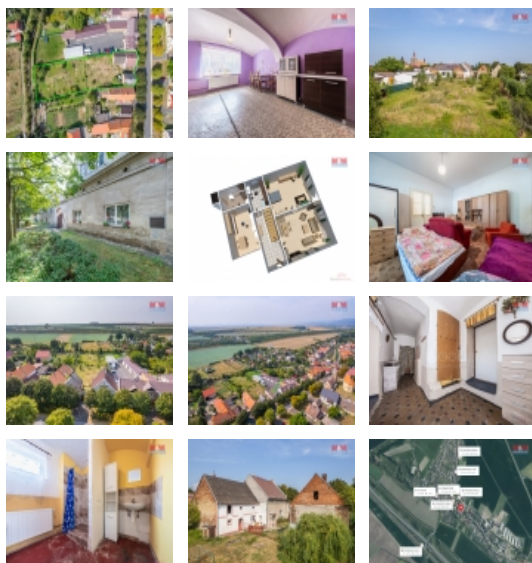

Prodej řadového RD, 123 m², Droužkovice (okres Chomutov)

M&M reality holding, a.s.

Prodej rodinného domu, 123 m², Droužkovice, ul. Rudé armády

ČÍSLO ZAKÁZKY: 883938 TYP ZAKÁZKY: prodej

LOKALITA: Droužkovice (okres Chomutov), Rudé armády

Prodej rodinného domu, 123 m², Droužkovice, ul. Rudé armády

Hledáte nové bydlení s prostorným pozemkem? V klidné část obce Droužkovice jsme Vám do nabídky připravili rodinný dům s rozlohou 123 m² a pozemkem o celkové výměře 2813m². Dům nabízí 2 prostorné místnosti, kuchyň, koupelnu a chodbu v přízemí. Vytápění je řešeno plynovým kotlem. Půdní prostor čítá půdorys domu a je vhodný k vybudování dalšího útulného místa k bydlení. dům je vhodný k rekonstrukci a vybudování si svého zázemí dle svých ideálů a představ. K domu náleží prostorná zahrada kterou ocení zahrádkářští nadšenci a pozemek jenž Vám zajistí dostatek prostoru pro Vaši rodinu, rekreaci a případně další stavební možnosti. Součástí pozemku je studna s užitkovou vodou, chlév a stodola. V obci je mateřská škola, obchod, hřiště. Je zde pravidelné autobusové spojení městskou hromadnou dopravou do města Chomutov. Pokud hledáte klid a chcete být na dosah města, pak je tento dům pro vás ideální volbou. Neváhejte a zavolejte si o prohlídku. Rádi Vám dům ukážeme. S financováním můžeme pomoci.

Prodej řadového RD, 123 m2, Droužkovice (okres Chomutov)

Realitní makléř**Vernerová Dana**

Telefon: 296 399 006

info@mmreality.cz

Doprava	vlak silnice MHD autobus
Elektřina	230 V 380 V
Voda	dálkový vodovod
Odpad	Městská kanalizace
Občanská vybavenost	Školka Pošta Kompletní síť obchodů a služeb Kulturní zařízení Sportovní areál
Parkování	venkovní stání
Počet míst k parkování	3
Zdroj teplé vody	kotel
Ostatní	Plot
Užitná plocha (m2)	123
Druh pozemku	zahrada
Poloha objektu	řadový