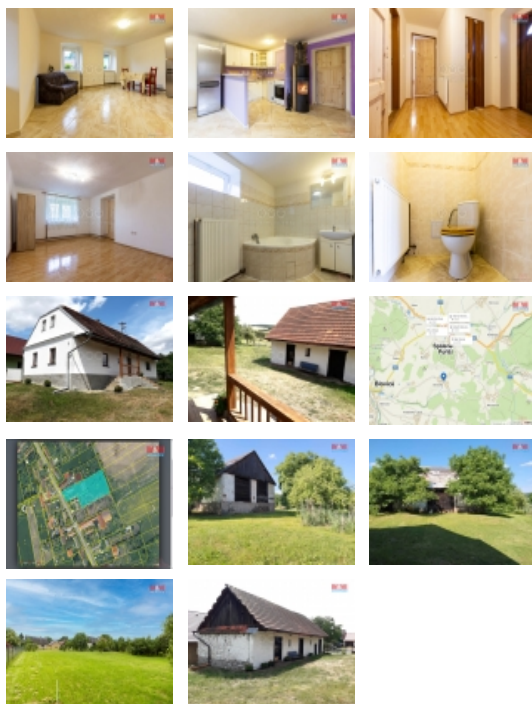

Pronájem samostatného RD, 72 m², Spálené Poříčí, Struhaře (okres Plzeň-jih)

M&M reality holding, a.s.

Pronájem rodinného domu, 72 m², Spálené Poříčí

ČÍSLO ZAKÁZKY: 886287 TYP ZAKÁZKY: pronájem

LOKALITA: Spálené Poříčí, Struhaře (okres Plzeň-jih)

Pronájem rodinného domu, 72 m², Spálené Poříčí

Pronájem rodinného domu 2 + KK s pozemkem o velikosti 3 782 m² v obci Struhaře okr. Spálené Poříčí. Možnost využití stodoly a hospodářského stavení. Voda z vlastní studny. Topení krbovými kamny po celém domě. Obývací pokoj společně s kuchyňským koutem, oddělen barovým pultem. V obývacím pokoji sedací souprava, stůl, kuchyňský koutek se stolem a židlemi. V kuchyni lednice s mrazákem, kuchyňská linka s myčkou, elektrický sporák s troubou. V domě vstupní chodba, pokoj s postelí a skříň, samostatné WC, koupelna s rohovou vanou, umyvadlo se skříňkou. Všude nová dlažba, plastová okna a žaluzie, nové výmalby, plastové vstupní dveře. Struhaře se nacházejí poblíž Blovic - 5 km a 3 km do Spáleného Poříčí. Veškerá občanská vybavenost v dosahu. Elektřinu si přepisuje na sebe nájemník. Platí se zde nájemné 20.000,- Kč, kauce 30.000,- Kč, odměna RK 20.570,- Kč s DPH. K nastěhování ihned. Neváhejte si domluvit prohlídku Vaše makléřka

Pronájem samostatného RD, 72 m2, Spálené Poříčí, Struhaře (okres Plzeň-jih)

Nemovitost nabízí

M&M reality holding a. s.

Krakovská 1675/2
Praha - Nové Město
11000

Užitná plocha (m2)	72
Poloha objektu	samostatný