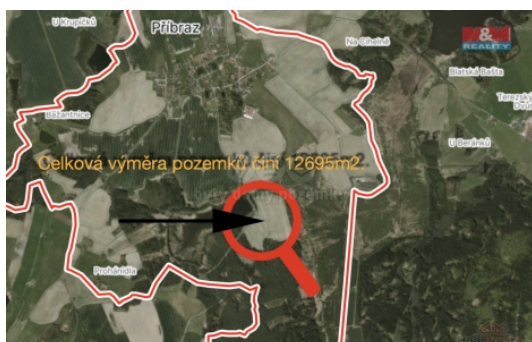

Prodej pole, 12695 m², Příbraz

ČÍSLO ZAKÁZKY: 866428 TYP ZAKÁZKY: prodej

LOKALITA: Příbraz (okres Jindřichův Hradec)

Prodej pole, 12695 m², Příbraz

Na prodej Vám nabízíme pole o rozloze 12 695 m², situované katastrálního území Příbraz. Tato exkluzivní nemovitost představuje jedinečnou příležitost pro ty, kteří hledají prostor pro zemědělské využití. Pozemek je v dobrém stavu. Důležitou informací pro potenciální zájemce je, že pozemek je pachtován. Nemovitost je umístěná v klidné oblasti. Z dlouhodobého hlediska, je to zajímavá investiční příležitost.

CENA: (za nemovitost) **800 000,- Kč**

Nemovitost nabízí

M&M reality holding a. s.

Krakovská 1675/2
Praha - Nové Město
11000

Informace o nemovitosti

Stav objektu	dobrý
Vlastnictví	osobní
Vlastní pozemek (m²)	12695
Umístění objektu	samota
Druh pozemku	zemědělská