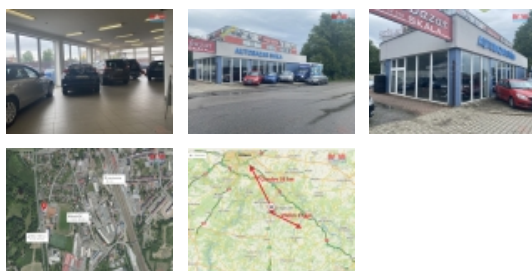

M&M reality holding, a.s.

Pronájem obchod a služby v Benešově, ul. Ke Stadionu

ČÍSLO ZAKÁZKY: 874041 TYP ZAKÁZKY: pronájem

LOKALITA: Benešov, Ke Stadionu

Pronájem obchod a služby v Benešově, ul. Ke Stadionu

Nabízíme k pronájmu komerční prostory o velikosti 123 m² nacházející se v přízemí 1. patrové budovy u frekventované silnice směrem na Prahu či Tábor. Prostor se skládá z prodejní haly, 2 skladků a sociálního zařízení s toaletou, umyvadlem a sprchovým koutem. Disponuje 2 vchody a prosklenou výlohou takže je ideálním prostorem pro showroom, vzorkovnu či prodejnu. V prvním patře budovy se nachází prodejna se sportovním zbožím, v přízemí momentálně prodejna automobilů a objekt k pronájmu je využíván jako showroom. Parkování je možné před objektem či na blízkém parkovišti. Více informací Vám ráda sdělím po telefonu.

CENA: (za měsíc) **26 000,- Kč**

Nemovitost nabízí

M&M reality holding a. s.

Krakovská 1675/2
Praha - Nové Město
11000

Informace o nemovitosti

Počet podlaží objektu	2
Druh objektu	cihlová
Stav objektu	dobrý
Vlastnictví	osobní
Umístění objektu	centrum
Telekomunikace	Internet
Topení	Lokální - plynové Lokální - elektrické
Doprava	silnice autobus
Elektřina	230 V
Parkování	u domu (veřejné)
Orientace	