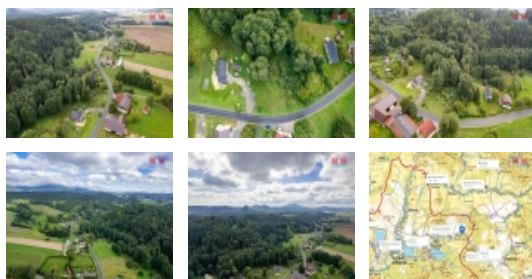

Prodej pozemku , les, Hamr na Jezeře (okres Česká Lípa)

M&M reality holding, a.s.

Prodej pozemku k bydlení, 2001 m², Hamr na Jezeře

ČÍSLO ZAKÁZKY: 848862 TYP ZAKÁZKY: prodej

LOKALITA: Hamr na Jezeře (okres Česká Lípa)

Prodej pozemku k bydlení, 2001 m², Hamr na Jezeře

Hledáte stavební pozemek na jednom z nejkrásnějších míst, které Vás chytne za srdce? Pak Vám nabízíme velmi pěkný, slunný stavební pozemek v obci Břevniště o rozloze 2001m². Na pozemku se nachází pramen a je zde vybudovaná elektřina a vodovodní přípojka. Naleznete zde absolutní klid, který je základem dobrého pocitu z bydlení. Břevniště je vesnice, část obce Hamr na Jezeře v okrese Česká Lípa. Nachází se asi 2,5 km na severovýchod od Hamru na Jezeře. Toto místo se nachází v nádherné lokalitě obklopené přírodou. V případě zájmu Vám ráda sdělím podrobnější informace.

CENA: (za nemovitost) **1 799 000,- Kč**

Nemovitost nabízí

M&M reality holding a. s.

Krakovská 1675/2
Praha - Nové Město
11000

Informace o nemovitosti

Stav objektu	dobrý
Vlastnictví	osobní
Vlastní pozemek (m ²)	2001
Umístění objektu	klidná část obce
Doprava	silnice autobus
Elektřina	na hranici pozemku
Voda	dálkový vodovod vlastní studna
Občanská vybavenost	Kulturní zařízení
Parkování	venkovní stání
Druh pozemku	les
Inženýrské sítě	Vodovod Elektřina