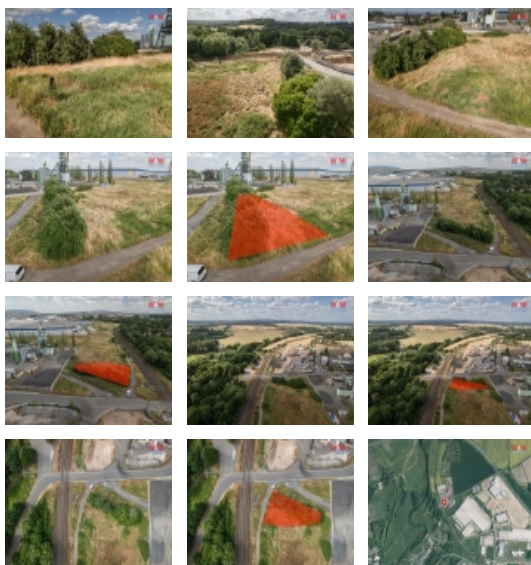

Prodej pozemku , specifická plocha, Cheb, Hradiště

M&M reality holding, a.s.

Prodej pozemku, 811 m², Hradiště u Chebu

ČÍSLO ZAKÁZKY: 870627 TYP ZAKÁZKY: prodej

LOKALITA: Cheb, Hradiště

Prodej pozemku, 811 m², Hradiště u Chebu

Prodej pozemku v blízkosti průmyslové zóny. Výměra pozemku je 811 m². Více informací u makléře

CENA: (za nemovitost) **855 000,- Kč**

Informace o nemovitosti

Stav objektu	dobry
Vlastnictví	osobní
Vlastní pozemek (m ²)	811
Umístění objektu	centrum
Doprava	silnice
Parkování	venkovní stání
Druh pozemku	specifické plochy