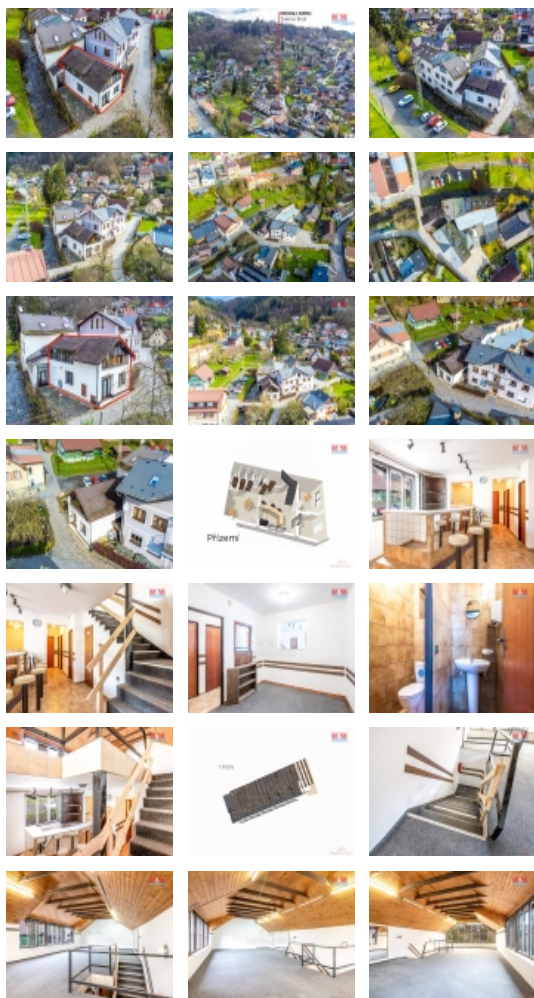

Pronájem rodinného domu Železný Brod, ul. Jirchářská

Nabízíme k pronájmu rodinný dům se dvěma nadzemními podlažími, situovaný ve vyhledávané části obce. Prostory v minulosti sloužily jako Fit centrum, proto jsou vhodné i k podnikání a to např. k využití pro kadeřnictví, manikúru, ordinaci, komunitní centrum.

Pronájem řadového RD, 119 m2, Železný Brod (okres Jablonec nad Nisou)

Nemovitost nabízí

M&M reality holding a. s.

Krakovská 1675/2
Praha - Nové Město
11000

| | |
|--------------------|-----------------------|
| Odpad | Městská kanalizace |
| Užitná plocha (m2) | 119 |
| Inženýrské sítě | Vodovod Kanalizace |
| Poloha objektu | řadový |