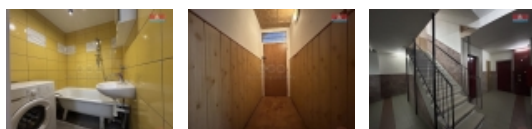

Prodej bytu 4+kk, 89 m², Most, ul. Javorová

ČÍSLO ZAKÁZKY: 891242 TYP ZAKÁZKY: prodej

LOKALITA: Most, Javorová

Prodej bytu 4+kk, 89 m², Most, ul. Javorová

Nabízíme byt v přízemí panelového domu. Byt se skládá z chodby, kde se nachází i komora. Dále je zde prostorná předsiň, tři samostatné pokoje, obývací pokoj propojený s kuchyní a koupelnové jádro. WC je oddělené. Na podlahách je plovoucí podlaha a keramická dlažba. Okna jsou plastová. Veškerá občanská vybavenost v dosahu domu. Více informací u makléře. Financování Vám zajistíme vlastním hypocentrem.

CENA: (za nemovitost) **1 850 000,- Kč**

Informace o nemovitosti

Dispozice bytu	4+kk
Číslo podlaží v domě	1
Počet podlaží objektu	11
Druh objektu	panelová
Stav objektu	dobrý
Vlastnictví	osobní
Vybavení	výtah sklep
Umístění objektu	sídlště
Topení	Ústřední - dálkové
Doprava	vlak silnice MHD autobus
Elektřina	230 V
Voda	dálkový vodovod
Odpad	Městská kanalizace