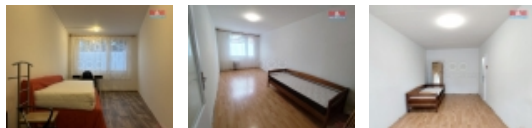

Prodej bytu 4+kk, 89 m², Most, ul. Javorová

ČÍSLO ZAKÁZKY: 891242 TYP ZAKÁZKY: prodej

LOKALITA: Most, Javorová

Prodej bytu 4+kk, 89 m², Most, ul. Javorová

Nabízíme byt v přízemí panelového domu. Byt se skládá z chodby, kde se nachází i komora. Dále je zde prostorná předsiň, tři samostatné pokoje, obývací pokoj propojený s kuchyní a koupelnové jádro. WC je oddělené. Na podlahách je plovoucí podlaha a keramická dlažba. Okna jsou plastová. Veškerá občanská vybavenost v dosahu domu. Více informací u makléře. Financování Vám zajistíme vlastním hypocentrem.

CENA: (za nemovitost) **1 850 000,- Kč**

Informace o nemovitosti

Dispozice bytu	4+kk
Číslo podlaží v domě	1
Počet podlaží objektu	11
Druh objektu	panelová
Stav objektu	dobrý
Vlastnictví	osobní
Vybavení	výtah sklep
Umístění objektu	sídlště
Topení	Ústřední - dálkové
Doprava	vlak silnice MHD autobus
Elektřina	230 V
Voda	dálkový vodovod
Odpad	Městská kanalizace