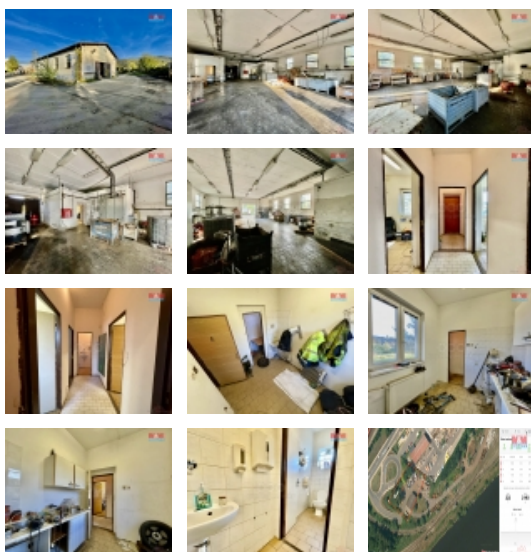

Nemovitost nabízí

M&M reality holding a. s.

Krakovská 1675/2
Praha - Nové Město
11000