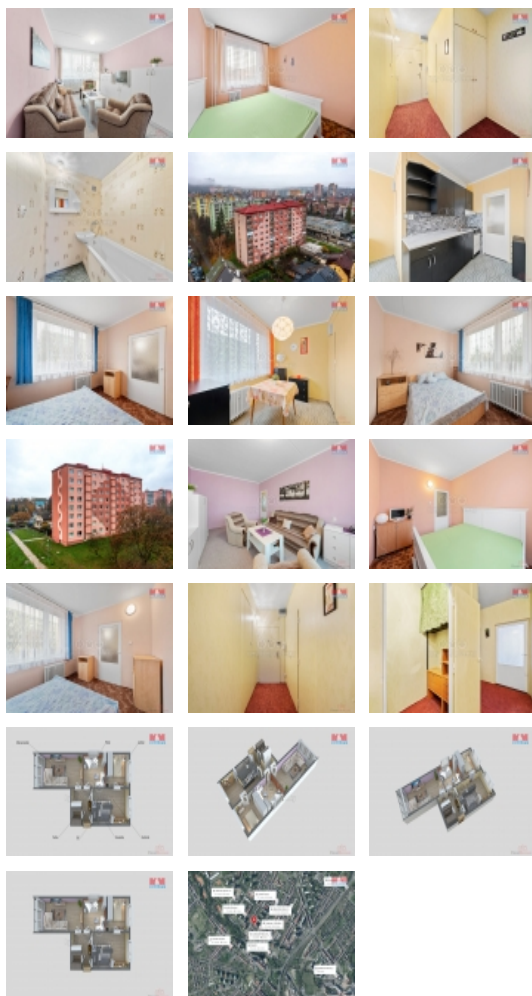

Informace o nemovitosti

Dispozice bytu	3+1
Číslo podlaží v domě	3
Počet podlaží objektu	1
Druh objektu	panelová
Stav objektu	velmi dobrý
Vlastnictví	družstevní
Vybavení	výtah lodžie sklep
Umístění objektu	klidná část obce
Telekomunikace	Internet
Topení	Lokální - plynové Lokální - elektrické Ústřední - dálkové