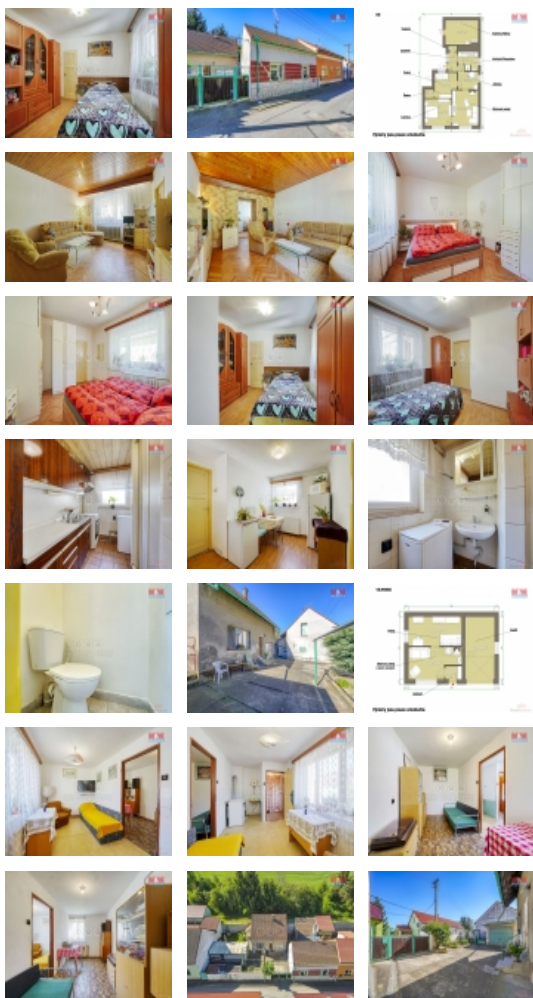

Informace o nemovitosti

Počet podlaží objektu	1
Druh objektu	smíšená
Stav objektu	dobrý
Vlastnictví	osobní
Vlastní pozemek (m2)	428
Vybavení	sklep zahrada
Umístění objektu	klidná část obce
Topení	Lokální - plynové Lokální - tuhá paliva Lokální - elektrické Ústřední - dálkové