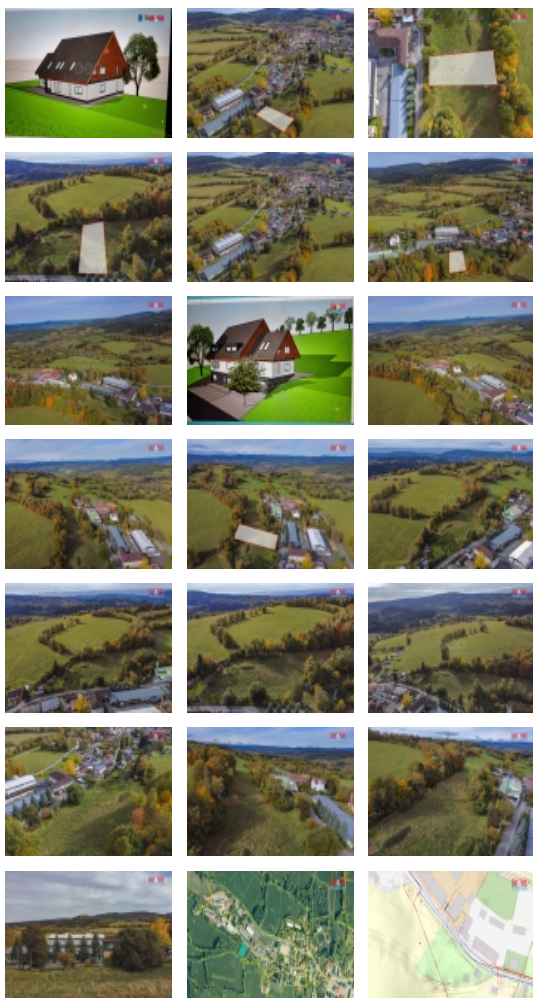

Prodej komerčního pozemku, 1834 m², Kašperské Hory

Nabízíme k prodeji rozlehlý, slunný pozemek o celkové výměře 1.834 m² v šumavském městě Kašperské Hory. Nemovitost se dle platné územní dokumentace nachází v zastavitelné ploše tzv. "VS", kterou lze využít zejména pro realizaci výrobních a skladových zařízení či pro zařízení občanské vybavenosti, a jiné. Elektřina, obecní vodovod i kanalizace jsou v těsné blízkosti, na hranici pozemku, což výrazně usnadňuje začátek výstavby. Lokalita vyniká svou klidnou atmosférou, bohatou historií a v neposlední řadě je centrem celoroční turistiky. Pro více informací či domluvení osobní prohlídky kontaktujte makléře. S financováním vám poradí naši finanční specialisté.

CENA: (za nemovitost) **4 725 000,- Kč**

Informace o nemovitosti

Stav objektu	velmi dobrý
Vlastnictví	osobní
Vlastní pozemek (m ²)	1834
Umístění objektu	klidná část obce
Doprava	silnice autobus
Elektřina	230 V na hranici pozemku
Voda	dálkový vodovod na hranici
Odpad	Městská kanalizace Na hranici
Občanská vybavenost	Škola Školka Zdravotnická zařízení Pošta Kompletní síť obchodů a služeb Kulturní zařízení Sportovní areál