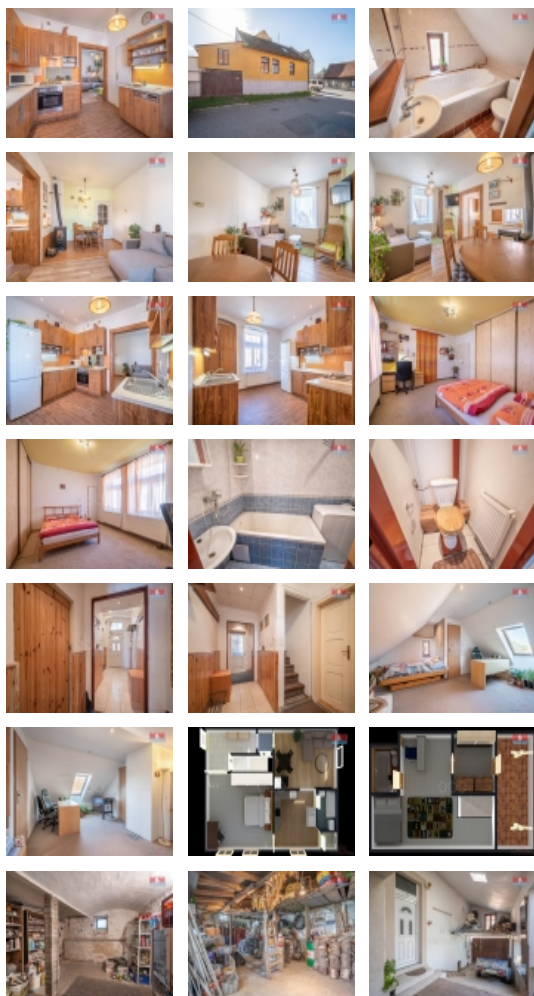

Informace o nemovitosti

Počet podlaží objektu	1
Druh objektu	smíšená
Stav objektu	velmi dobrý
Vlastnictví	osobní
Vlastní pozemek (m²)	213
Vybavení	sklep zahrada
Umístění objektu	klidná část obce
Telekomunikace	Internet
Topení	Lokální - plynové Ústřední - dálkové
Doprava	silnice MHD autobus