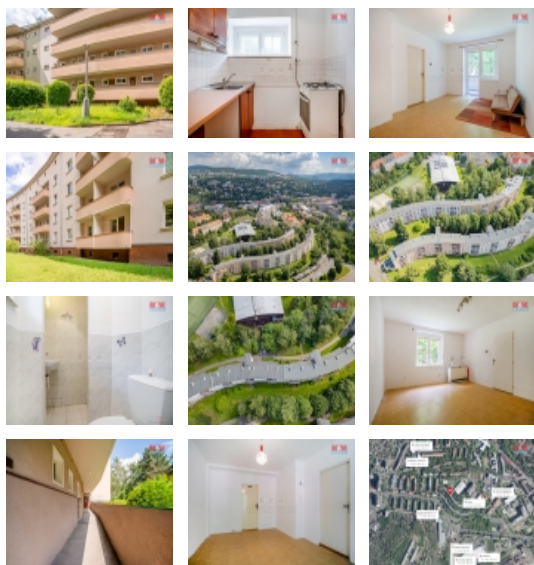

Nemovitost nabízí

M&M reality holding a. s.

Krakovská 1675/2
Praha - Nové Město
11000

Informace o nemovitosti

Dispozice bytu	2+1
Číslo podlaží v domě	1
Počet podlaží objektu	1
Druh objektu	smíšená
Stav objektu	dobrý
Vlastnictví	osobní
Vybavení	balkon sklep
Umístění objektu	klidná část obce