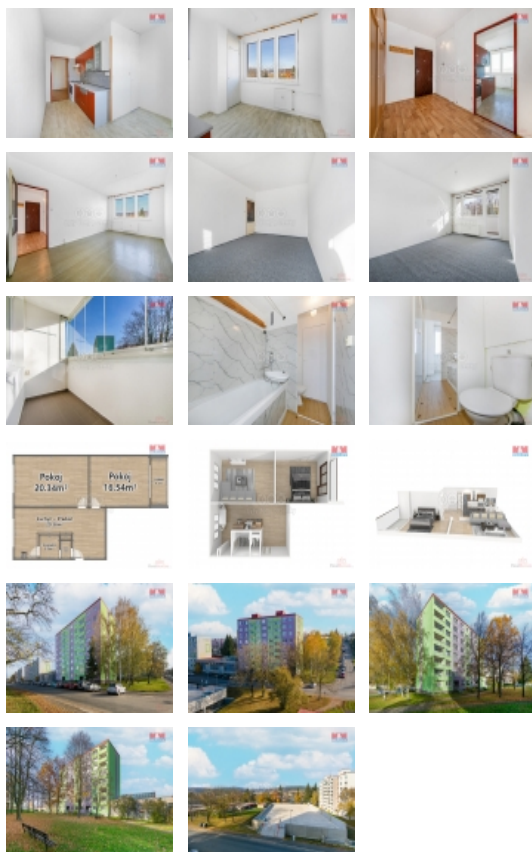

Informace o nemovitosti

Dispozice bytu	2+1
Číslo podlaží v domě	7
Počet podlaží objektu	1
Druh objektu	panelová
Stav objektu	před rekonstrukcí
Vlastnictví	osobní
Vybavení	výtah lodžie sklep
Umístění objektu	sídlště
Topení	Ústřední - dálkové