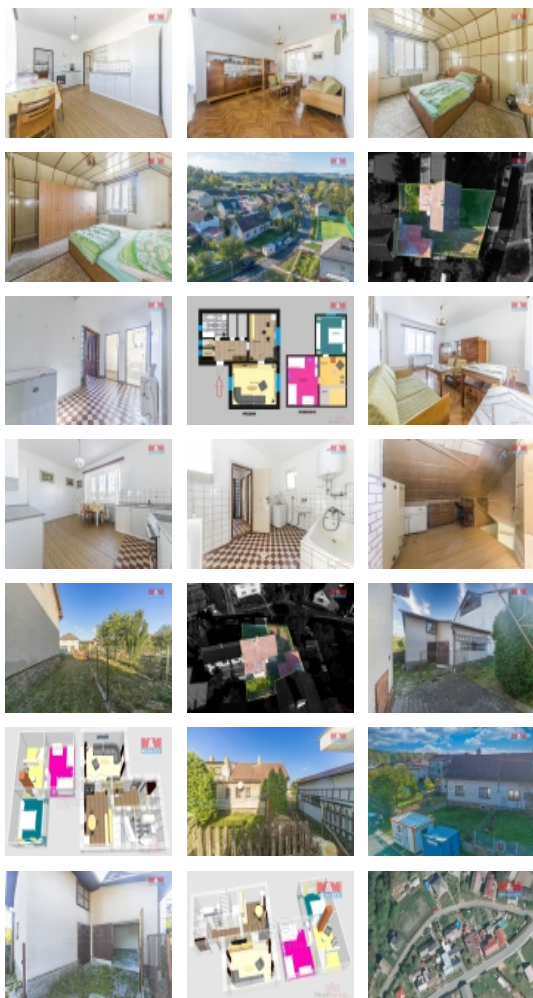

Informace o nemovitosti

Počet podlaží objektu	1
Druh objektu	cihlová
Stav objektu	dobrý
Vlastnictví	osobní
Vlastní pozemek (m²)	343
Vybavení	sklep zahrada
Umístění objektu	klidná část obce
Topení	Lokální - tuhá paliva Ústřední - dálkové
Doprava	silnice autobus
Elektrina	230 V
Voda	dálkový vodovod
Odpad	Městská kanalizace