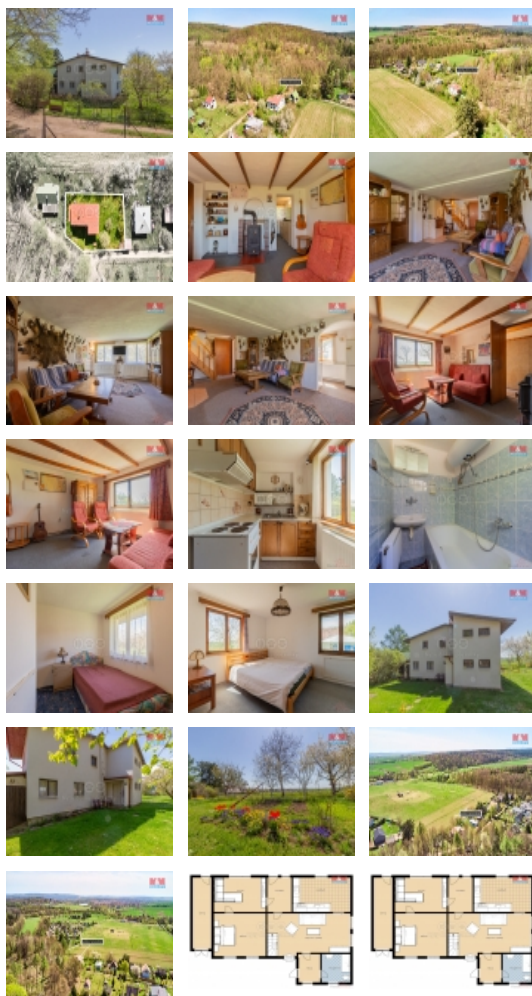

Prodej rekreačního objektu, Dobříš (okres Příbram)

M&M reality holding, a.s.

Prodej chaty, 160 m², Dobříš - Brodce

ČÍSLO ZAKÁZKY: 869218 TYP ZAKÁZKY: prodej

LOKALITA: Dobříš (okres Příbram)

Prodej chaty, 160 m², Dobříš - Brodce

Prodej prostorné chaty 7+1 v Dobříši, v klidné části na okraji obce, s pozemkem o velikosti 440 m². Nemovitost se rozkládá na dvou nadzemních podlažích plus jedno podzemní podlaží a nabízí celkovou užitnou plochu 160 m². Díky cihlové konstrukci a umístění chaty si nový majitel užije soukromí a příjemného bydlení obklopeného přírodou na okraji města. Stav domu je velmi dobrý, což zajišťuje možnost okamžitého nastěhování bez nutnosti dalších velkých investic. Chata nabízí množství místností, které lze přizpůsobit dle potřeb nového majitele - ať už jde o pracovnu, dětské pokoje, ložnice nebo prostor pro hosty. Obklopující pozemek je dostatečně velký pro relaxaci, zahradničení nebo klidné posezení s rodinou a přáteli ve venkovním prostředí. Ideální pro rodinné bydlení, rekreaci nebo jako únik z města. Velmi dobrá dostupnost do Prahy po dálnici D4. Autobus vás do Prahy doveze za 30 minut, do Příbrami za 15 minut. Nepromeškejte tuto unikátní nabídku a kontaktujte makléřku.

CENA: (za nemovitost) **8 390 000,- Kč**

Informace o nemovitosti

Počet podlaží objektu	1
Druh objektu	cihlová
Stav objektu	velmi dobrý
Vlastnictví	osobní
Vlastní pozemek (m²)	440
Vybavení	sklep zahrada
Umístění objektu	okrajová zástavba
Topení	Lokální - tuhá paliva Lokální - elektrické